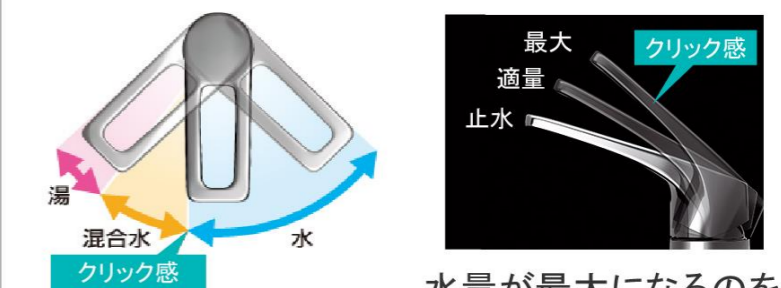

#### 水栓

##### シングルレバー式シャワー水栓

##### エコタイプ 水栓なら、カンタン操作でムダをカット。

水量が最大になるのを、お湯のムダ使いをカット。クリック感でお知らせ。