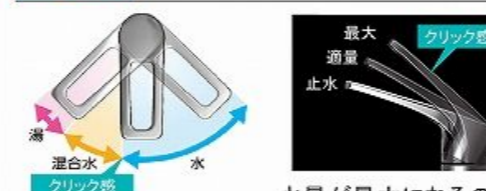

大容量で、収納物も取り出しやすい。

ソフトクローズ機能

引出しの開閉は、ゆっくり閉まるソフトな動作。

フロートタイプ

ヘルスメーターも収納可能

浮遊感を感じさせるフロートタイプ

ミラー

フェイスクリアミラー + 1面鏡

手元照明

カウンターへの間接照明で高級感を演出

水栓

ホース引出式泡沫水栓

エコタイプ

K47532EJ-RJ-TCN
(寒冷地仕様)

節湯
CI

エコタイプ水栓なら、カンタン操作でムダをカット。

水量が最大になるのを
お湯のムダ使いをカット。クリック感でお知らせ。

ウォールキャビネット

洗面上の空間を有効活用

どこでもラック

タオルハンガーS

どこでもラック

小物置きS+フック (スクエアタイプ)

カラーシミュレーション