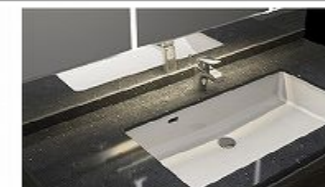

手元照明

カウンターへの間接照明で高級感を演出