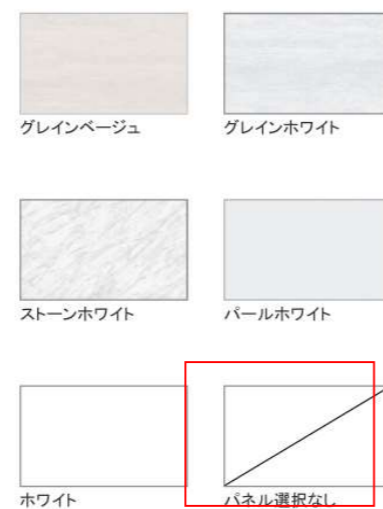

エコタイプ 水栓なら、カンタン操作でムダをカット。

水量が最大になるのを  
 お湯のムダ使いをカット。クリック感でお知らせ。

扉(高品位ホーロー)

グループ1

ウッディーホワイト

ウッディーミディアム

ホワイト

ピュアピンク

ベージュ

ライトグレー

ブラウン

※写真はハイバックタイプです。

洗面パネル(ホーロークリーンパネル)

グレインベージュ

グレインホワイト

ストーンホワイト