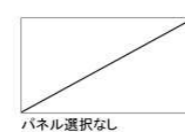

洗面パネル (ホーロークリーンパネル)

洗面パネル

グレインベージュ

グレインホワイト

ストーンホワイト

パールホワイト

ホワイト

パネル選択なし