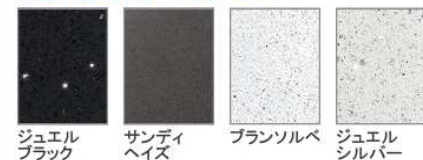

画像はイメージです。

洗面本体サイズ 75cm

カウンター高さ 80cm

扉（高品位ホーロー）

グループ1

マルキーナブラック ドラマチックホワイト コンクリートダーク パーティカルウッド グレイッシュマロニエ スポルテッドビーチ ストーンロゼ

グループ2

ローズウッドダーク ローズウッドホワイト シルキーウッドベージュ パールホワイト

カウンター

高級人造石クォーツストーン

ジュエルブラック サンディヘイズ ブランソルベ ジュエルシルバー

アクリル人造大理石

ファインベージュ ファインホワイト

洗面パネル（ホーロークリーンパネル）

※カラーにより価格は異なります。

カウンター形状  
ハイバックカウンター

ミラー

スタイリッシュミラー 3面鏡【LED仕様】

顔色やメイクのチェックに最適な、自然光に近いLED照明

高演色タイプ LED

ワイドに照らすので顔に影ができにくく、高い演色性でより実物に近い顔色に。

ミラー裏はたっぷりの収納スペース

ミラー下には小物の収納に便利な引出し付。

水栓