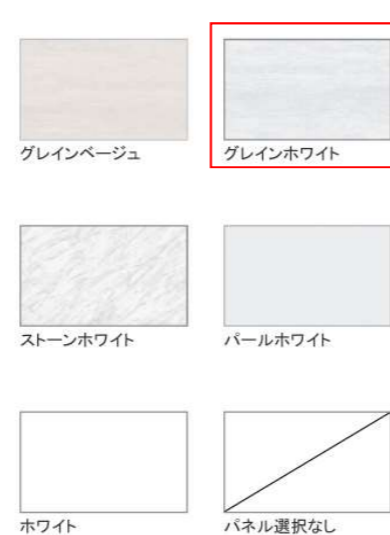

歯ブラシ立て (スクエアタイプ)

扉 (高品位ホーロー)

グループ1

ウッディーホワイト

ウッディーミディアム

ホワイト

ピュアピンク

ベージュ

ライトグレー

ブラウン

※写真はハイバックタイプです。

洗面パネル (ホーロークリーンパネル)

グレインベージュ

グレインホワイト

ストーンホワイト

パールホワイト