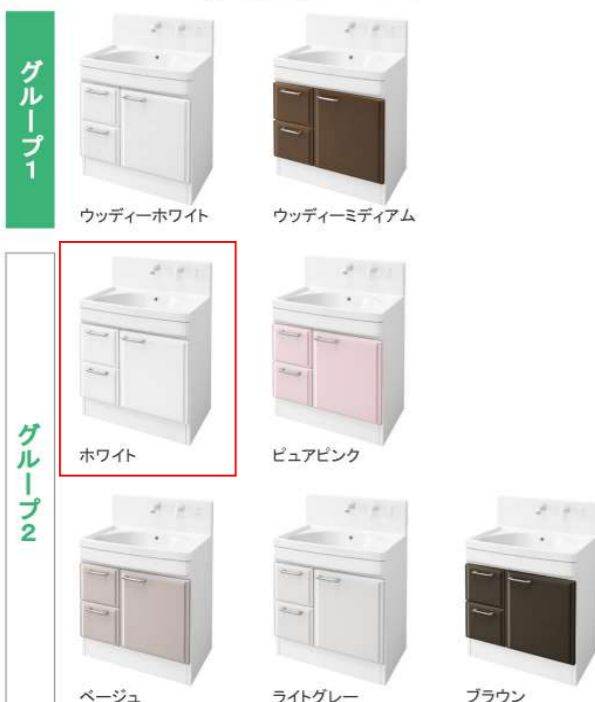

画像はイメージです。

洗面本体サイズ 75cm

ボウル面高さ 80cm

ボウル形状
 デッキ水栓タイプ

デッキタイプの水栓を装備したボウル。

洗面下台 収納タイプ
 扉タイプ

背の高いものもスッキリ収納。

小型電気温水器

EH-153G

給湯配管が不要の
 省スペースタイプ。

ミラー

1面鏡 ショートミラー【LED仕様】

水栓

シングルレバー式湯水混合水栓

TKM7014G

どこでもラック

タオルハンガーS

どこでもラック

マルチラック (スクエアタイプ)

扉 (高品位ホーロー)

※写真はハイバックタイプです。

洗面パネル (ホーロークリーンパネル)

※グレインベージュ・グレインホワイト・
 ストーンホワイトは+¥1,400 (税抜き) となります。