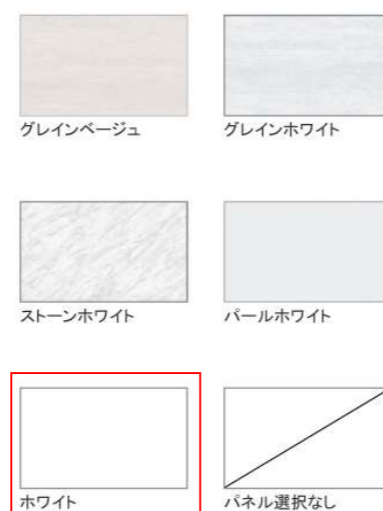

タオルハンガーS

どこでもラック

マルチラック (スクエアタイプ)

扉 (高品位ホーロー)

※写真はハイバックタイプです。

洗面パネル (ホーロークリーンパネル)

※グレインベージュ・グレインホワイト・
 ストーンホワイトは+¥1,400 (税抜き) となります。