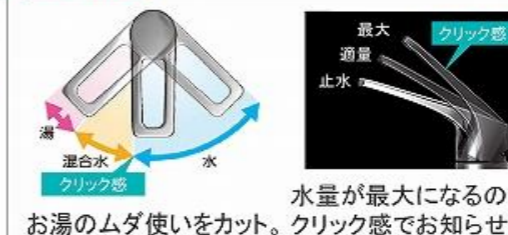

大容量で、収納物も取り出しやすい。

ソフトクローズ機能

引出しの開閉は、ゆっくり閉まるソフトな動作。

ミラー

大型ミラー【LED仕様】

ワイドな大型ミラー

ミラーの下に小物が置ける棚を装備。

扉（高品位ホーロー）

ウッドダークブラウン
ウッドマイルドホワイト
ストーンホワイト
パールホワイト
ホワイト
ミドルミラー

洗面パネル（ホーロークリーンパネル）

ウッドダークブラウン
ウッドマイルドホワイト
ストーンホワイト
パールホワイト
ホワイト
パネル選択なし

※ウッドダークブラウン・ウッドマイルドホワイト・ストーンホワイトは＋¥1,400（税抜き）となります。

水栓

ホース引出式泡沫水栓

エコタイプ

K47532EJ-RJ-TN

節湯 C1

エコタイプ 水栓なら、カンタン操作でムダをカット。

水量が最大になるのを、お湯のムダ使いをカット。クリック感でお知らせ。

トールキャビネット

3段引出タイプ
間口 23 cm

ウォールキャビネット
洗面上の空間を有効活用

どこでもラック

マルチラック+フック+タオルハンガー（スクエアタイプ）