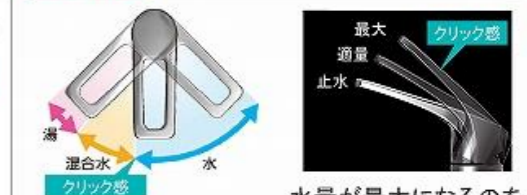

ブロンズ

たっぷりホーローキャビネット

大容量で、収納物も取り出しやすい。

ソフトクローズ機能

引出しの開閉は、ゆっくり閉まるソフトな動作。

ミラー

大型ミラー【LED仕様】

ワイドな大型ミラー

ミラーの下に小物が置ける棚を装備。

水栓

ホース引出式泡沫水栓

エコタイプ

K47532EJ-RJ-TN

節湯CI

エコタイプ 水栓なら、カンタン操作でムダをカット。

水量が最大になるのを、お湯のムダ使いをカット。クリック感でお知らせ。

トールキャビネット

3段引出タイプ
間口 23 cm

ウォールキャビネット

洗面上の空間を有効活用

どこでもラック

マルチラック+フック+タオルハンガー (スクエアタイプ)

カラーシミュレーション

お好みのカラーの組み合わせが見つかります!