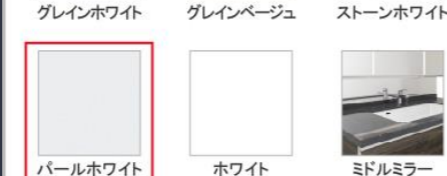

カウンター

高級人造石クォーツストーン

ジュエルブラック サンディヘイズ プランソルベ ジュエルシルバー

アクリル人造大理石

ファインベージュ ファインホワイト

ミラーパネル・ミドルミラー

※フラットカウンタータイプのみ対応します。
※ミドルミラーは一部ミラーに対応しません。

洗面パネル (ホーロークリーンパネル)

※カラーにより価格は異なります。

カウンター形状
フラットカウンター

広々とした奥行き使いやすいカウンター。

洗面下台 プランタイプ
センターボウルタイプ

収納スペースがたっぷり。

レール引手

シルバー

ブラック