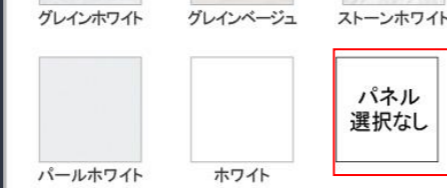

カウンター

高級人造石クォーツストーン

ジュエルブラック サンディヘイズ プランソルベ ジュエルシルバー

アクリル人造大理石

ファインベージュ ファインホワイト

ミラーパネル・ミドルミラー

※フラットカウンタータイプのみ対応します。
※ミドルミラーは一部ミラーに対応しません。

洗面パネル (ホーロークリーンパネル)

※カラーにより価格は異なります。

カウンター形状
フラットカウンター

広々とした奥行き使いやすいカウンター。

洗面下台 プランタイプ
センターボウルタイプ

収納スペースがたっぷり。

レール引手

シルバー

ブラック