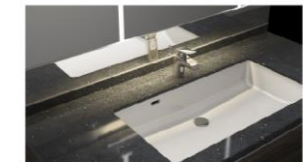

手元照明

カウンターへの間接照明で高級感を演出