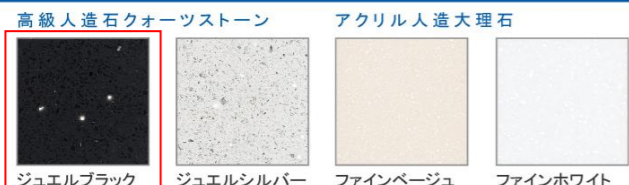

**ホーロークリーン洗面パネル**

ホーロークリーンパネル

高品位ホーローだから、お手入れカンタン。  
汚れから壁面をガード!

**Color Variation** カラーバリエーション

**扉 (高品位ホーロー)**

ローズウッドダーク    ローズウッドホワイト    シルキーウッドベージュ    ヘアラインブラック

ロッシュパールローズ    ロッシュパールアイボリー    パールホワイト

**カウンター**

ジュエルブラック    ジュエルシルバー    ファインベージュ    ファインホワイト

**ミラーパネル・ミドルミラー**

※フラットカウンタータイプのみ対応します。  
※ミドルミラーは一部ミラーに対応しません。

ウッドダークブラウン    ウッドマイルドホワイト    ストーンホワイト

パールホワイト    ホワイト    ミドルミラー

**洗面パネル (ホーロークリーンパネル)**

ウッドダークブラウン    ウッドマイルドホワイト    ストーンホワイト