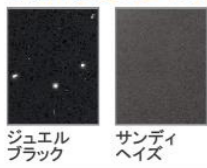

扉 (高品位ホーロー)

ローズウッドダーク    ローズウッドホワイト    シルキーウッドベージュ    マルキーナブラック    コンクリートダーク

ロッシュパールローズ    ロッシュパールアイボリー    パールホワイト    ドラマチックホワイト

カウンター

高級人造石クォーツストーン

ジュエルブラック    サンディヘイズ    ブランソルベ

アクリル人造大理石

ジュエルシルバー    ファインベージュ    ファインホワイト

洗面パネル (ホーロークリーンパネル)

ウッドダークブラウン    ウッドマイルドホワイト    ストーンホワイト

パールホワイト    ホワイト

パネル選択なし

※ウッドダークブラウン・ウッドマイルドホワイト・ストーンホワイトは+¥1,400 (税抜き) となります。

ミラー

スタイリッシュミラー 3面鏡【LED仕様】

顔色やメイクのチェックに最適な、自然光に近いLED照明

ワイドに照らすので顔に影ができにくく、高い演色性でより実物に近い顔色に。

ミラー裏はたっぷりの収納スペース

ミラー下には小物の収納に便利な引出し付。

水栓

センサーシングルレバー式シャワー水栓

FSL140KATK

エコタイプ

カンタン操作でお湯や水のムダづかいをカットします。