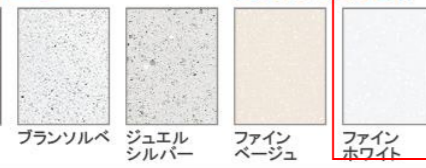

扉 (高品位ホーロー)

ローズウッドダーク    ローズウッドホワイト    シルキーウッドベージュ    マルキーナブラック    コンクリートダーク

ロッシュパールローズ    ロッシュパールアイボリー    パールホワイト    ドラマチックホワイト

カウンター

高級人造石クォーツストーン

ジュエルブラック    サンディヘイズ    ブランソルベ

アクリル人造大理石

ジュエルシルバー    ファインベージュ    ファインホワイト

洗面パネル (ホーロークリーンパネル)

ウッドダークブラウン    ウッドマイルドホワイト    ストーンホワイト

パールホワイト    ホワイト

パネル選択なし

※ウッドダークブラウン・ウッドマイルドホワイト・ストーンホワイトは+¥1,400 (税抜き) となります。

ミラー

スタイリッシュミラー 3面鏡【LED仕様】

顔色やメイクのチェックに最適な、自然光に近いLED照明