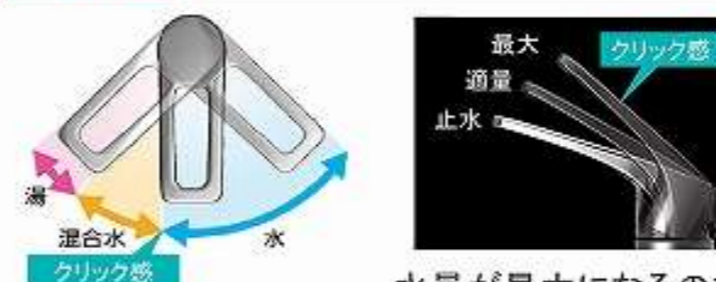

3面鏡【LED仕様】

電気代を抑える省エネタイプ

ミラーの裏にはたっぷりの収納スペース

水栓

シングルレバー式シャワー水栓

KM8207TETK

節湯
C1

扉 (高品位ホーロー)

グループ1

- ウッディーホワイト
- ウッディーミディアム

グループ2

- ホワイト
- ピュアピンク
- ベージュ
- ライトグレー
- ブラウン

※写真はハイバックタイプです。

洗面パネル (ホーロークリーンパネル)

- グレインベージュ
- グレインホワイト
- ストーンホワイト
- パールホワイト
- ホワイト
- パネル選ばなし

※グレインベージュ・グレインホワイト・ストーンホワイトは+¥1,400 (税抜き) となります。

エコタイプ 水栓なら、カンタン操作でムダをカット。

サポートボード