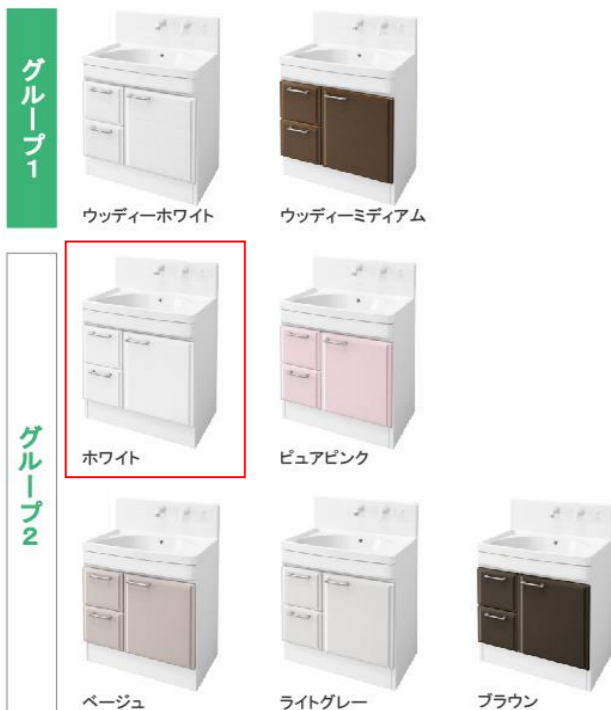

画像はイメージです。

洗面本体サイズ 75cm

ボウル面高さ 80cm

ボウル形状
デッキ水栓タイプ

デッキタイプの水栓を装備したボウル。

サイドミラー付収納棚

洗面下台 収納タイプ
扉タイプ

背の高いものもスッキリ収納。

水栓

シングルレバー式湯水混合水栓

TKM7014

扉 (高品位ホーロー)

※写真はハイバックタイプです。

洗面パネル (ホーロークリーンパネル)

※ウッドダークブラウン・ウッドマイルドホワイト・ストーンホワイトは+¥1,400 (税抜き) となります。