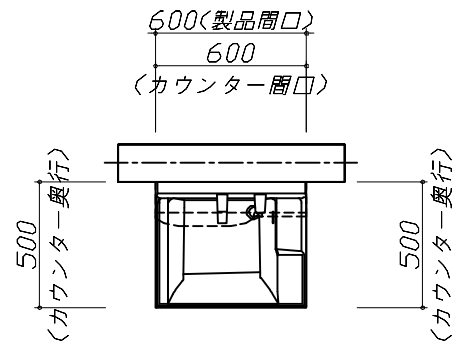

## 《参考》別途 商品組付費

洗面化粧台商品組付費

¥44,000 (税込 ¥48,400)

※ 商品組付費は現場の状況により変動する事があります。又、給水・給湯・ガス・ダクト・電気等の接続工事は含まれておりません。

( )内の価格は税込価格&lt;税率10%&gt;を表示しています。

- 必ずご確認ください。
  - ・天井高さと製品の総高さを十分にご確認ください。
  - ・《 》内寸法は参考寸法です。
- 表示記号について
  - ・SP：洗面パネル

**Takara standard**  
タカラスタンダード株式会社

現場名称： 北陸-福井SR SU12様邸  
現場番号： C3360187  
福井営業所

ホーロー洗面化粧台      FAMILIE ファミーユ  
プラン番号： 1605E-2301-0563T  
担当営業      : W600

姿図 1      縮尺： 1 / 30  
作成日： 2023年1月20日  
担当アドバイザー： 12