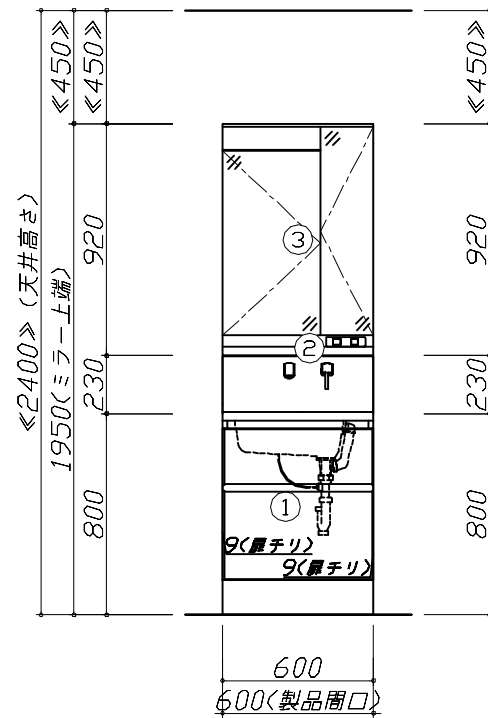

## ◆ 御見積仕様

《洗面化粧台》

洗面本体サイズ	60cm
カウンター高さ	80cm
扉カラー	ミックスウツターク
カウンター	人造大理石・ハイバックカウンター
カラー	クリスタルホワイト
ミラー	2面鏡
水栓	シングルレバー式シャワー水栓
カラー	クロムメッキタイプ
ガス種	未定
周波数	60Hz

## 《参考》別途 商品組付費

洗面化粧台商品組付費

¥44,000 (税込 ¥48,400)

※ 商品組付費は現場の状況により変動する事があります。又、給水・給湯・ガス・ダクト・電気等の接続工事は含まれておりません。

( )内の価格は税込価格&lt;税率10%&gt;を表示しています。

- 必ずご確認ください。
  - ・天井高さと製品の総高さを十分にご確認ください。
  - ・《 》内寸法は参考寸法です。
- 表示記号について
  - ・SP：洗面パネル

**Takara standard**  
タカラスタンダード株式会社

現場名称： 北陸-福井SR SU12様邸  
現場番号： C3360187  
福井営業所

ホーロー洗面化粧台      FAMILIE ファミーユ  
プラン番号： 1605E-2301-0563T  
担当営業      : W600

姿図 1      縮尺： 1 / 30  
作成日： 2023年1月20日  
担当アドバイザー： 12

姿図 2

縮尺： 1 / 30

作成日： 2023年1月20日

担当アドバイザー： 12

縮尺：A3サイズ等倍