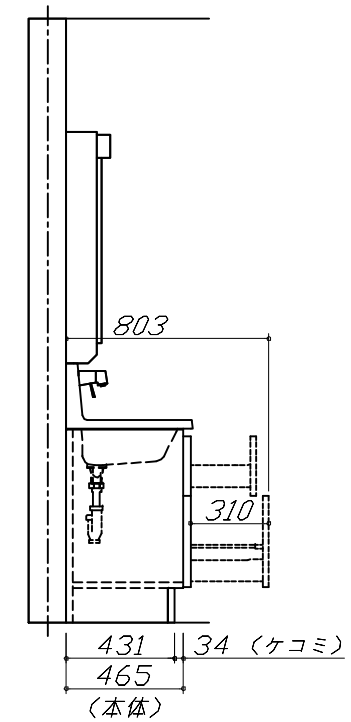

## ◆ 御見積仕様

《洗面化粧台》

洗面本体サイズ	60cm
カウンター高さ	80cm
扉カラー	ミックスウツターク
カウンター	人造大理石・ハイバックカウンター
カラー	クリスタルホワイト
ミラー	2面鏡
水栓	シングルレバー式シャワー水栓
カラー	クロムメッキタイプ
ガス種	未定
周波数	60Hz

## 《参考》別途 商品組付費

洗面化粧台商品組付費

¥44,000 (税込 ¥48,400)

※ 商品組付費は現場の状況により変動する事があります。又、給水・給湯・ガス・ダクト・電気等の接続工事は含まれておりません。

( )内の価格は税込価格&lt;税率10%&gt;を表示しています。

- 必ずご確認ください。
  - ・天井高さと製品の総高さを十分にご確認ください。
  - ・《 》内寸法は参考寸法です。
- 表示記号について
  - ・SP：洗面パネル

姿図 2

縮尺： 1 / 30

作成日： 2023年1月20日

担当アドバイザー： 12

縮尺：A3サイズ等倍