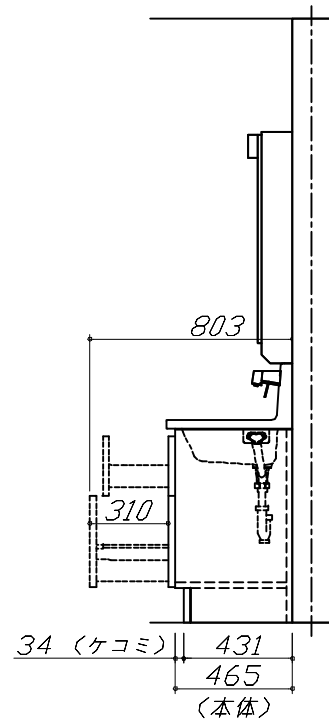

## ◆ 御見積仕様

《洗面化粧台》

洗面本体サイズ	60cm
カウンター高さ	80cm
扉カラー	ミックスウツターク
カウンター	人造大理石・ハイバックカウンター
カラー	クリスタルホワイト
ミラー	2面鏡
水栓	シングルレバー式シャワー水栓
カラー	クロムメッキタイプ
ガス種	未定
周波数	60Hz

## 《参考》別途 商品組付費

洗面化粧台商品組付費

¥44,000 (税込 ¥48,400)

※ 商品組付費は現場の状況により変動する事があります。又、給水・給湯・ガス・ダクト・電気等の接続工事は含まれておりません。

( )内の価格は税込価格&lt;税率10%&gt;を表示しています。

- 必ずご確認ください。
  - ・天井高さと製品の総高さを十分にご確認ください。
  - ・《 》内寸法は参考寸法です。
- 表示記号について
  - ・SP：洗面パネル

姿図 2

縮尺： 1 / 30

作成日： 2023年1月20日

担当アドバイザー： 12

縮尺：A3サイズ等倍