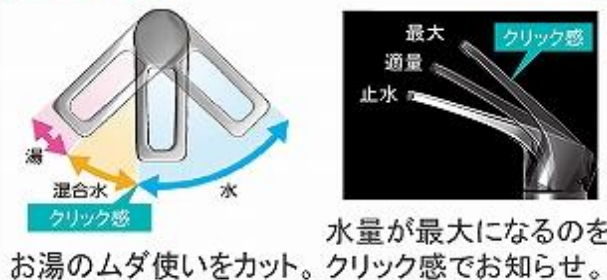

カウンター形状
クォーツストーンカウンター

広々とした奥行きを使いやすいカウンター。

たっぷりホーローキャビネット

大容量で、収納物も取り出しやすい。

間仕切り名人

引出しの中を自由に仕切ってスッキリ整頓。

手元照明

カウンターへの間接照明で高級感を演出

エコタイプ 水栓なら、カンタン操作でムダをカット。

水量が最大になるのを、お湯のムダ使いをカット。クリック感でお知らせ。

洗面下台 プランタイプ
ドレッサータイプ

座りながらゆったりと身だしなみ。

ソフトクローズ機能

引出しの開閉は、ゆっくり閉まるソフトな動作。

ミラー

フェイスクリアミラー

水栓

シングルレバー式シャワー水栓

KM8207TETK

節湯
C1

カラーシミュレーション

お好みのカラーの組み合わせが見つかります!

ホーロー洗面化粧台エリーナ