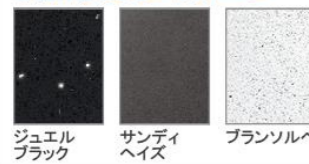

画像はイメージです。

洗面本体サイズ 120cm

カウンター高さ 80cm

扉 (高品位ホーロー)

グループ1

グループ2

カウンター

高級人造石クォーツストーン

アクリル人造大理石

ミラーパネル・ミドルミラー

※フラットカウンタータイプのみ対応します。
※ミドルミラーは一部ミラーに対応しません。

洗面パネル (ホーロークリーンパネル)

※カラーにより価格は異なります。

カウンター形状
クォーツストーンカウンター

広々とした奥行きを使いやすいカウンター。

レール引手