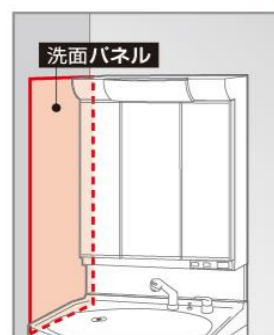

洗面パネル (ホーロークリーンパネル)

※ウッドダークブラウン・ウッドマイルドホワイト・ストーンホワイトは + ¥1,400 (税抜き) となります。