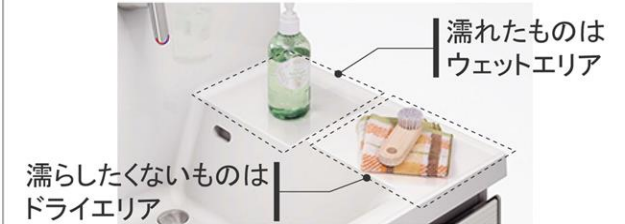

カウンター形状
ハイバックカウンター

水ハネをしっかりガードする一体成型のカウンター。

洗面下台 収納タイプ
2段スライドタイプ

収納物が取り出しやすい。

ミラー
3面鏡【ワイドLED】

ミラーの裏にはたっぷりの収納スペース

どこでもラック

歯ブラシ立て (スクエアタイプ)

機能性を高めた独自形状のカウンター

「ドライエリア」と「ウェットエリア」で使い分けできます。

バー引手 (ブラック)

電気代を抑える省エネタイプ

水栓

シングルレバー式シャワー水栓

エコタイプ

カンタン操作でお湯や水のムダづかいをカットします。