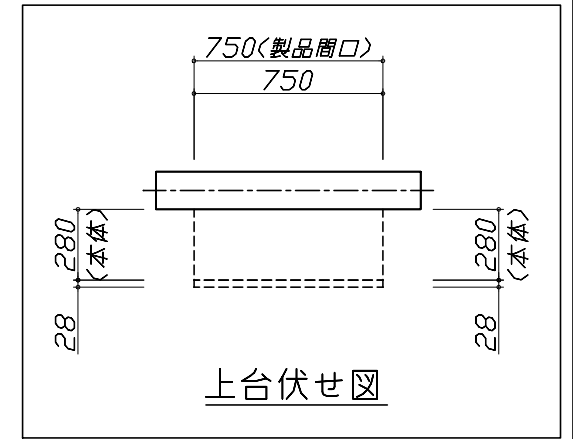

商品
 御見積金額 **¥228,100 (税込 ¥250,910)**

()内の価格は税込価格<税率10%>を表示しています。

(参考) 別途 商品組付費 別途

商品御見積金額には商品組付費は含まれておりません。
 商品組付費は現場の状況により変動する事があります。
 又、給水・給湯・ガス・ダクト・電気等の接続工事は含まれておりません。

担当営業	担当アドバイザー	プラン作成者
		丹波

御見積仕様

(洗面化粧台)	
洗面本体サイズ	75cm
カウンター高さ	80cm
扉カラー	ウォルナットグレージュ
カウンター	人造大理石・ハイバックカウンター
カラー	クリスタルホワイト
ミラー	3面鏡
水栓	シングルレバー式シャワー水栓
カラー	クロムメッキタイプ
ガス種	-
周波数	50Hz

御見積明細の価格には消費税は含まれておりません。別途消費税が必要となります。

(参考) 別途 商品組付費

洗面化粧台商品組付費

別途

商品組付費は現場の状況により変動する事があります。又、給水・給湯・ガス・ダクト・電気等の接続工事は含まれておりません。

()内の価格は税込価格 < 税率10% > を表示しています。

- 必ずご確認ください。
 - ・天井高さと製品の総高さを十分にご確認ください。
 - ・《 》内寸法は参考寸法です。
- 表示記号について
 - ・SP：洗面パネル

Takara standard
タカラスタンダード株式会社

現場名称： 郡山-福島SR SU7様邸
現場番号： A6761444
福島営業所

ホーロー洗面化粧台 FAMILIE ファミュー
プラン番号： 7207B-2007-0320T
担当営業：

姿図 1 縮尺： 1 / 30
作成日： 2020年7月28日
担当アドバイザー：

縮尺：A3サイズ等倍

Takara standard
 タカラスタンダード株式会社