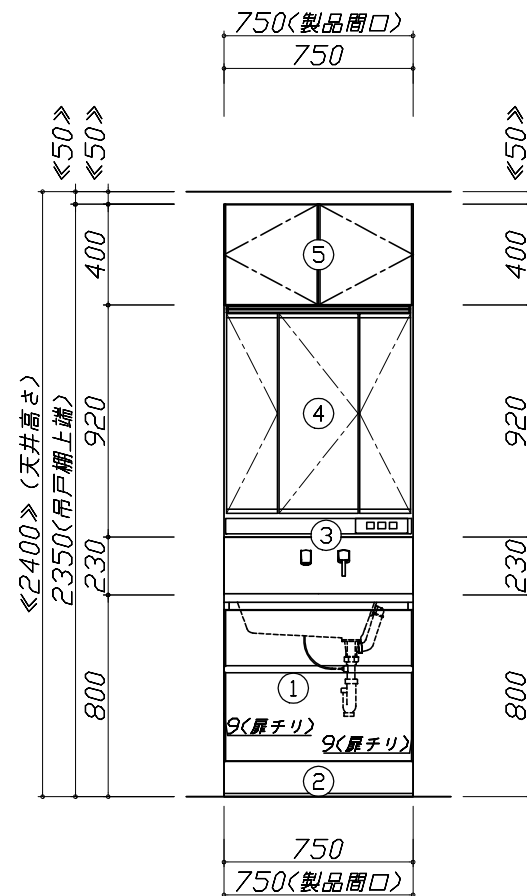

商品
 御見積金額 **¥228,100 (税込 ¥250,910)**

()内の価格は税込価格<税率10%>を表示しています。

(参考) 別途 商品組付費 別途

商品御見積金額には商品組付費は含まれておりません。
 商品組付費は現場の状況により変動する事があります。
 又、給水・給湯・ガス・ダクト・電気等の接続工事は含まれておりません。

担当営業	担当アドバイザー	プラン作成者
		丹波

御見積仕様

(洗面化粧台)	
洗面本体サイズ	75cm
カウンター高さ	80cm
扉カラー	ウォルナットグレージュ
カウンター	人造大理石・ハイバックカウンター
カラー	クリスタルホワイト
ミラー	3面鏡
水栓	シングルレバー式シャワー水栓
カラー	クロムメッキタイプ
ガス種	-
周波数	50Hz

御見積明細の価格には消費税は含まれておりません。別途消費税が必要となります。

(参考) 別途 商品組付費

洗面化粧台商品組付費

別途

商品組付費は現場の状況により変動する事があります。又、給水・給湯・ガス・ダクト・電気等の接続工事は含まれておりません。

()内の価格は税込価格 < 税率10% > を表示しています。

- 必ずご確認ください。
 - ・天井高さと製品の総高さを十分にご確認ください。
 - ・《 》内寸法は参考寸法です。
- 表示記号について
 - ・SP：洗面パネル

Takara standard
タカラスタンダード株式会社

現場名称： 郡山-福島SR SU7様邸
現場番号： A6761444
福島営業所

ホーロー洗面化粧台 FAMILIE ファミュー
プラン番号： 7207B-2007-0320T
担当営業：

姿図 1 縮尺： 1 / 30
作成日： 2020年7月28日
担当アドバイザー：

縮尺：A3サイズ等倍

Takara standard
 タカラスタンダード株式会社

現場名称： 郡山-福島SR SU7様邸
 現場番号： A6761444
 福島営業所

ホーロー洗面化粧台 FAMILIE ファミュー
 プラン番号： 7207B-2007-0320T
 担当営業 :

姿図 2 縮尺： 1 / 30
 作成日： 2020年7月28日
 担当アドバイザー：

縮尺：A3サイズ等倍