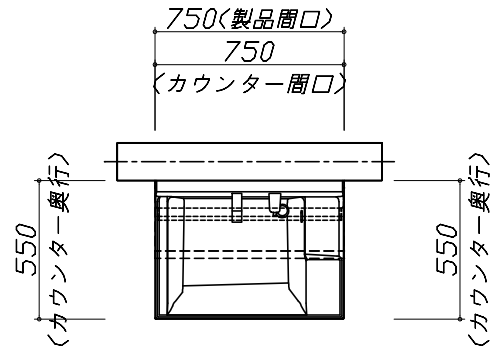

商品
 御見積金額 **¥228,100 (税込 ¥250,910)**

()内の価格は税込価格<税率10%>を表示しています。

(参考) 別途 商品組付費 別途

商品御見積金額には商品組付費は含まれておりません。
 商品組付費は現場の状況により変動する事があります。
 又、給水・給湯・ガス・ダクト・電気等の接続工事は含まれておりません。

担当営業	担当アドバイザー	プラン作成者
		丹波

御見積仕様

(洗面化粧台)	
洗面本体サイズ	75cm
カウンター高さ	80cm
扉カラー	ウォルナットグレージュ
カウンター	人造大理石・ハイバックカウンター
カラー	クリスタルホワイト
ミラー	3面鏡
水栓	シングルレバー式シャワー水栓
カラー	クロムメッキタイプ
ガス種	-
周波数	50Hz

御見積明細の価格には消費税は含まれておりません。別途消費税が必要となります。

(参考) 別途 商品組付費

洗面化粧台商品組付費

別途

商品組付費は現場の状況により変動する事があります。又、給水・給湯・ガス・ダクト・電気等の接続工事は含まれておりません。

()内の価格は税込価格 < 税率10% > を表示しています。

- 必ずご確認ください。
 - ・天井高さと製品の総高さを十分にご確認ください。
 - ・《 》内寸法は参考寸法です。
- 表示記号について
 - ・SP：洗面パネル

Takara standard
タカラスタンダード株式会社

現場名称： 郡山-福島SR SU7様邸
現場番号： A6761444
福島営業所

ホーロー洗面化粧台 FAMILIE ファミュー
プラン番号： 7207B-2007-0320T
担当営業：

姿図 1 縮尺： 1 / 30
作成日： 2020年7月28日
担当アドバイザー：

縮尺：A3サイズ等倍

Takara standard
 タカラスタンダード株式会社