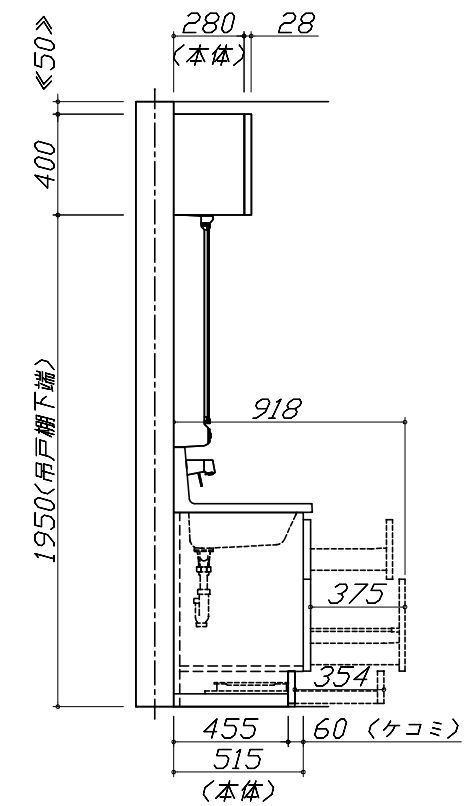

商品
 御見積金額 **¥228,100 (税込 ¥250,910)**

()内の価格は税込価格<税率10%>を表示しています。

(参考) 別途 商品組付費 別途

商品御見積金額には商品組付費は含まれておりません。
 商品組付費は現場の状況により変動する事があります。
 又、給水・給湯・ガス・ダクト・電気等の接続工事は含まれておりません。

担当営業	担当アドバイザー	プラン作成者
		丹波

御見積仕様

(洗面化粧台)	
洗面本体サイズ	75cm
カウンター高さ	80cm
扉カラー	ウォルナットグレージュ
カウンター	人造大理石・ハイバックカウンター
カラー	クリスタルホワイト
ミラー	3面鏡
水栓	シングルレバー式シャワー水栓
カラー	クロムメッキタイプ
ガス種	-
周波数	50Hz

御見積明細の価格には消費税は含まれておりません。別途消費税が必要となります。

(参考) 別途 商品組付費

洗面化粧台商品組付費

別途

商品組付費は現場の状況により変動する事があります。又、給水・給湯・ガス・ダクト・電気等の接続工事は含まれておりません。

()内の価格は税込価格 < 税率10% > を表示しています。

- 必ずご確認ください。
 - ・天井高さと製品の総高さを十分にご確認ください。
 - ・《 》内寸法は参考寸法です。
- 表示記号について
 - ・SP：洗面パネル

Takara standard
タカラスタンダード株式会社

現場名称： 郡山-福島SR SU7様邸
現場番号： A6761444
福島営業所

ホーロー洗面化粧台 FAMILIE ファミュー
プラン番号： 7207B-2007-0320T
担当営業：

姿図 1 縮尺： 1 / 30
作成日： 2020年7月28日
担当アドバイザー：

縮尺：A3サイズ等倍

Takara standard
 タカラスタンダード株式会社