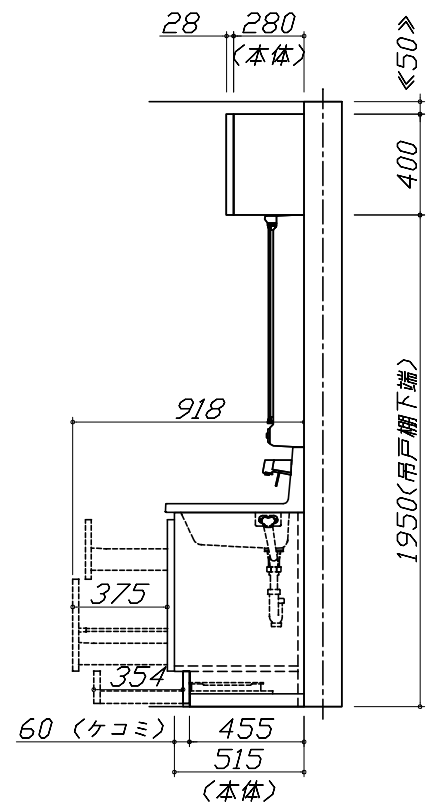

商品
 御見積金額 **¥228,100 (税込 ¥250,910)**

()内の価格は税込価格<税率10%>を表示しています。

(参考) 別途 商品組付費 別途

商品御見積金額には商品組付費は含まれておりません。
 商品組付費は現場の状況により変動する事があります。
 又、給水・給湯・ガス・ダクト・電気等の接続工事は含まれておりません。

担当営業	担当アドバイザー	プラン作成者
		丹波

御見積仕様

(洗面化粧台)	
洗面本体サイズ	75cm
カウンター高さ	80cm
扉カラー	ウォルナットグレージュ
カウンター	人造大理石・ハイバックカウンター
カラー	クリスタルホワイト
ミラー	3面鏡
水栓	シングルレバー式シャワー水栓
カラー	クロムメッキタイプ
ガス種	-
周波数	50Hz

御見積明細の価格には消費税は含まれておりません。別途消費税が必要となります。

(参考) 別途 商品組付費

洗面化粧台商品組付費

別途

商品組付費は現場の状況により変動する事があります。又、給水・給湯・ガス・ダクト・電気等の接続工事は含まれておりません。

()内の価格は税込価格 < 税率10% > を表示しています。

- 必ずご確認ください。
 - ・天井高さと製品の総高さを十分にご確認ください。
 - ・《 》内寸法は参考寸法です。
- 表示記号について
 - ・SP：洗面パネル

Takara standard
タカラスタンダード株式会社

現場名称： 郡山-福島SR SU7様邸
現場番号： A6761444
福島営業所

ホーロー洗面化粧台 FAMILIE ファミュー
プラン番号： 7207B-2007-0320T
担当営業：

姿図 1 縮尺： 1 / 30
作成日： 2020年7月28日
担当アドバイザー：

縮尺：A3サイズ等倍

Takara standard
 タカラスタンダード株式会社