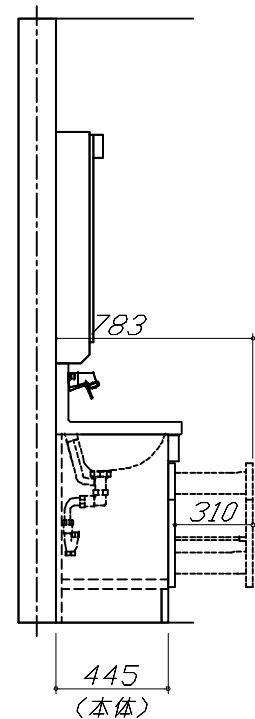

◆ 御見積仕様

《洗面化粧台》

洗面本体サイズ 75cm

ボウル面高さ 80cm

扉カラー ウッディーミディアム

ボウル ハイバックタイプ

カラー ホワイト

ミラー 3面鏡

※ 御見積明細の価格には消費税は含まれておりません。別途消費税が必要となります。

《参考》別途 商品組付費

洗面化粧台商品組付費

別途

※ 商品組付費は現場の状況により変動する事があります。又、給水・給湯・ガス・ダクト・電気等の接続工事は含まれておりません。

()内の価格は税込価格<税率10%>を表示しています。

■必ずご確認ください。
 ・天井高さと製品の総高さを十分にご確認ください。
 ・《 》内寸法は参考寸法です。
 ■表示記号について
 ・SP：洗面パネル