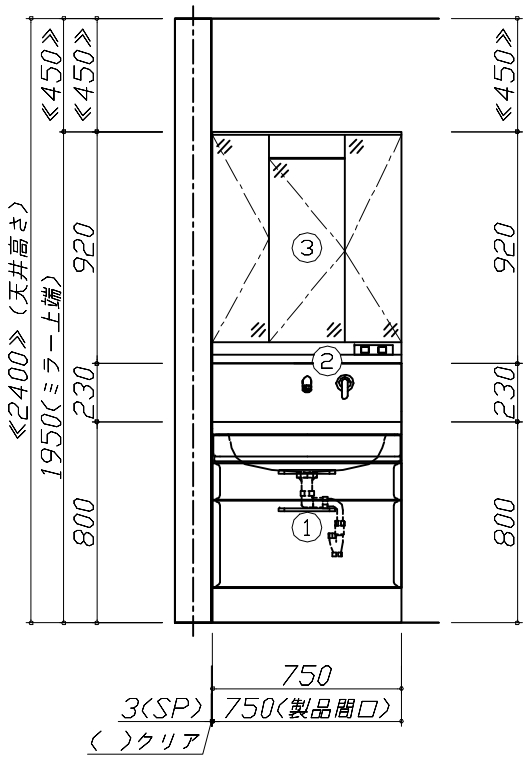

◆ 御見積仕様

《洗面化粧台》

洗面本体サイズ 75cm

ボウル面高さ 80cm

扉カラー ウッディーミディアム

ボウル ハイバックタイプ

カラー ホワイト

ミラー 3面鏡

※ 御見積明細の価格には消費税は含まれておりません。別途消費税が必要となります。

《参考》別途 商品組付費

洗面化粧台商品組付費

別途

※ 商品組付費は現場の状況により変動する事があります。又、給水・給湯・ガス・ダクト・電気等の接続工事は含まれておりません。

()内の価格は税込価格<税率10%>を表示しています。

■必ずご確認ください。
 ・天井高さと製品の総高さを十分にご確認ください。
 ・《 》内寸法は参考寸法です。
 ■表示記号について
 ・SP：洗面パネル

Takara standard
 タカラスタンダード株式会社

現場名称： 郡山-福島SR SU-8様邸
 現場番号： C2803691
 福島ショールーム

ホーロー洗面化粧台 □NDINE オンディーヌ
 プラン番号： 7207B-2311-0055T
 担当営業：

姿図 1 縮尺： 1 / 30
 作成日： 2023年11月7日
 担当アドバイザー：

縮尺：A3サイズ等倍

Takara standard
 タカラスタンダード株式会社