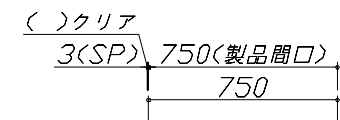

※ 御見積明細の価格には消費税は含まれておりません。別途消費税が必要となります。

《参考》別途 商品組付費

洗面化粧台商品組付費

別途

※ 商品組付費は現場の状況により変動する事があります。又、給水・給湯・ガス・ダクト・電気等の接続工事は含まれておりません。

()内の価格は税込価格<税率10%>を表示しています。

■必ずご確認ください。
 ・天井高さと製品の総高さを十分にご確認ください。
 ・《 》内寸法は参考寸法です。
 ■表示記号について
 ・SP：洗面パネル