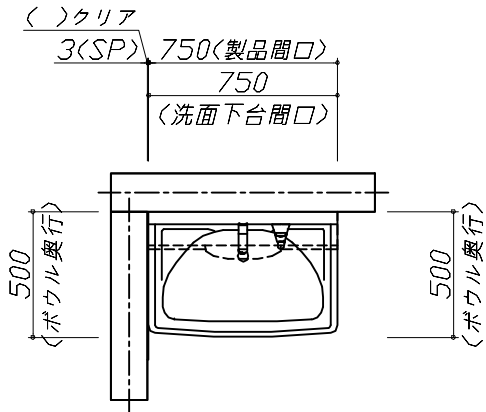

※ 御見積明細の価格には消費税は含まれておりません。別途消費税が必要となります。

《参考》別途 商品組付費

洗面化粧台商品組付費

別途

※ 商品組付費は現場の状況により変動する事があります。又、給水・給湯・ガス・ダクト・電気等の接続工事は含まれておりません。

()内の価格は税込価格<税率10%>を表示しています。

■必ずご確認ください。
 ・天井高さと製品の総高さを十分にご確認ください。
 ・《 》内寸法は参考寸法です。
 ■表示記号について
 ・SP：洗面パネル