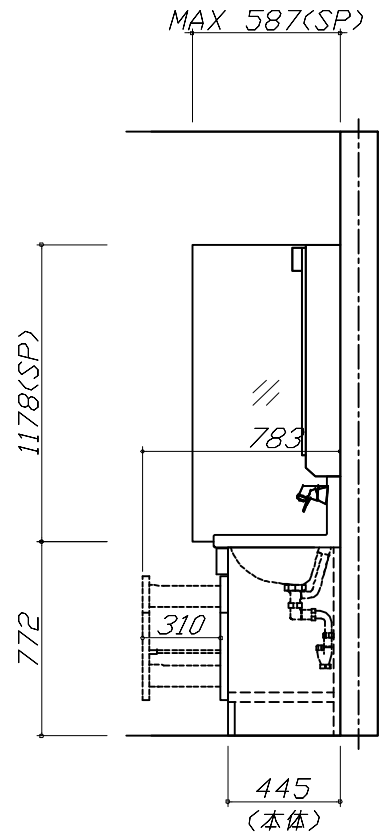

◆ 御見積仕様

《洗面化粧台》

洗面本体サイズ 75cm

ボウル面高さ 80cm

扉カラー ウッディーミディアム

ボウル ハイバックタイプ

カラー ホワイト

ミラー 3面鏡

※ 御見積明細の価格には消費税は含まれておりません。別途消費税が必要となります。

《参考》別途 商品組付費

洗面化粧台商品組付費

別途

※ 商品組付費は現場の状況により変動する事があります。又、給水・給湯・ガス・ダクト・電気等の接続工事は含まれておりません。

()内の価格は税込価格<税率10%>を表示しています。

■必ずご確認ください。
 ・天井高さと製品の総高さを十分にご確認ください。
 ・《 》内寸法は参考寸法です。
 ■表示記号について
 ・SP：洗面パネル