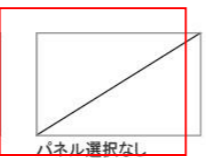

パネル選択なし

※ウッドダークブラウン・ウッドマイルドホワイト・ストーンホワイトは+¥1,400 (税抜き) となります。