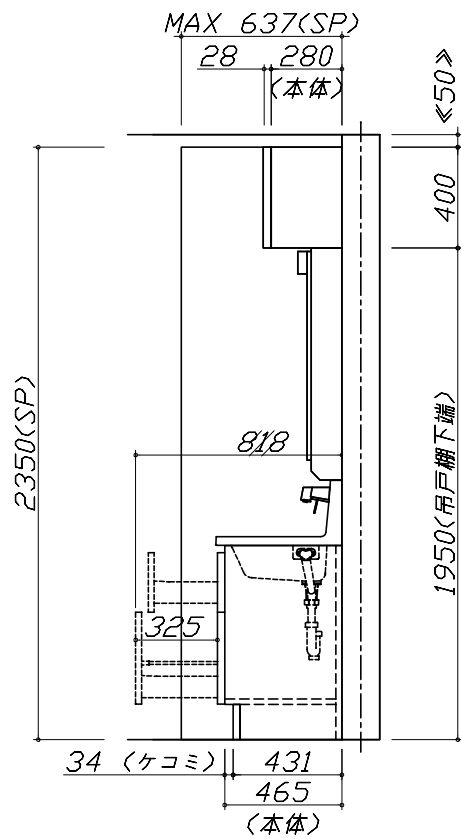

## 御見積仕様

(洗面化粧台)

洗面本体サイズ 60cm

カウンター高さ 80cm

扉カラー ホワイト

カウンター 人造大理石・ハイバックカウンター

カラー クリスタルホワイト

ミラー 2面鏡

## 御見積明細 洗面化粧台

NO	商品名	仕様	品番	数量	単価	金額
1	洗面下台	スライド(2段)タイプ・ソフトクローズ	S-YER $\epsilon$ 060HCA(YSW ) $\mu$ -3	1	90,400	90,400
2	水栓	エコタイプシングルレバー式シャワー水栓、如玉メッキ	FSL140KTK	1	21,000	21,000
3	ミラー	2面鏡(LED仕様)、コートあり	SIM-060M2AHYEA-2	1	28,000	28,000
4	ウォールキャビネット		S-YWTW060XCX(YSW )-3D	1	18,000	18,000
5	ホーロー洗面パネル	深型タイプ高さ235cm用・スト-ンホワイト	PSP-YDTA (DW	2	12,400	24,800
6	エッジセット		SPエッジセットJ (MW)-2	2	1,500	3,000
7	施工キット		SPH $\epsilon$ コキット	2	4,300	8,600
洗面化粧台合計				10		¥193,800
商品総合計				10		¥193,800

御見積明細の価格には消費税は含まれておりません。別途消費税が必要となります。

**(参考) 別途 商品組付費**

洗面化粧台商品組付費

別途

商品組付費は現場の状況により変動する事があります。又、給水・給湯・ガス・ダクト・電気等の接続工事は含まれておりません。

( )内の価格は税込価格 &lt; 税率10% &gt; を表示しています。

- 必ずご確認ください。
  - ・天井高さと製品の総高さを十分にご確認ください。
  - ・《 》内寸法は参考寸法です。
- 表示記号について
  - ・SP：洗面パネル

Takara standard  
タカラスタンダード株式会社

現場名称： 東京-多摩SR SU7様邸  
現場番号： C3021889  
多摩ショールーム

ホーロー洗面化粧台 FAMILIE ファミュー  
プラン番号： 1441J-2204-0142T  
担当営業： 多摩SR

姿図 1 縮尺： 1 / 30  
作成日： 2022年4月15日  
担当アドバイザー： 多摩SR

縮尺：A3サイズ等倍