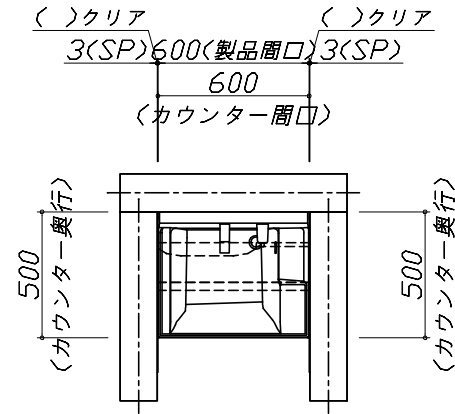

## 御見積明細 洗面化粧台

NO	商品名	仕様	品番	数量	単価	金額
1	洗面下台	スライド(2段)タイプ・ソフトクローズ	S-YER $\epsilon$ 060HCA(YSW ) $\mu$ -3	1	90,400	90,400
2	水栓	エコタイプシングルレバー式シャワー水栓、如玉メッキ	FSL140KTK	1	21,000	21,000
3	ミラー	2面鏡(LED仕様)、コートあり	SIM-060M2AHYEA-2	1	28,000	28,000
4	ウォールキャビネット		S-YWTW060XCX(YSW )-3D	1	18,000	18,000
5	ホーロー洗面パネル	深型タイプ高さ235cm用・スト-ンホワイト	PSP-YDTA (DW	2	12,400	24,800
6	エッジセット		SPエッジセットJ (MW)-2	2	1,500	3,000
7	施工キット		SPH $\epsilon$ コキット	2	4,300	8,600
洗面化粧台合計				10		¥193,800
商品総合計				10		¥193,800

御見積明細の価格には消費税は含まれておりません。別途消費税が必要となります。

**(参考) 別途 商品組付費**

洗面化粧台商品組付費

別途

商品組付費は現場の状況により変動する事があります。又、給水・給湯・ガス・ダクト・電気等の接続工事は含まれておりません。

( )内の価格は税込価格 &lt; 税率10% &gt; を表示しています。

- 必ずご確認ください。
  - ・天井高さと製品の総高さを十分にご確認ください。
  - ・《 》内寸法は参考寸法です。
- 表示記号について
  - ・SP：洗面パネル

Takara standard  
タカラスタンダード株式会社

現場名称： 東京-多摩SR SU7様邸  
現場番号： C3021889  
多摩ショールーム

ホーロー洗面化粧台 FAMILIE ファミュー  
プラン番号： 1441J-2204-0142T  
担当営業： 多摩SR

姿図 1 縮尺： 1 / 30  
作成日： 2022年4月15日  
担当アドバイザー： 多摩SR

縮尺：A3サイズ等倍