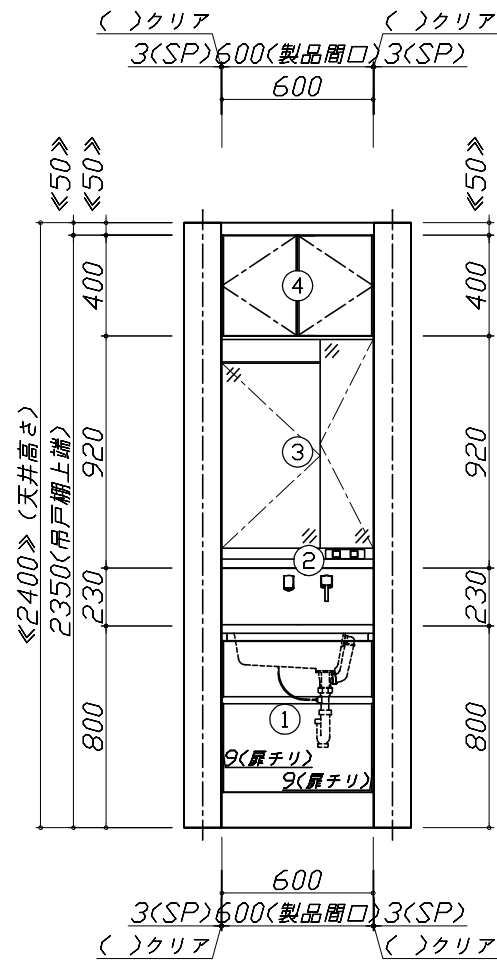

## 御見積仕様

(洗面化粧台)

洗面本体サイズ 60cm

カウンター高さ 80cm

扉カラー ホワイト

カウンター 人造大理石・ハイバックカウンター

カラー クリスタルホワイト

ミラー 2面鏡

## 御見積明細 洗面化粧台

NO	商品名	仕様	品番	数量	単価	金額
1	洗面下台	スライド(2段)タイプ・ソフトクローズ	S-YER $\epsilon$ 060HCA(YSW ) $\mu$ -3	1	90,400	90,400
2	水栓	エコタイプシングルレバー式シャワー水栓、如玉メッキ	FSL140KTK	1	21,000	21,000
3	ミラー	2面鏡(LED仕様)、コートあり	SIM-060M2AHYEA-2	1	28,000	28,000
4	ウォールキャビネット		S-YWTW060XCX(YSW )-3D	1	18,000	18,000
5	ホーロー洗面パネル	深型タイプ高さ235cm用・スト-ンホワイト	PSP-YDTA (DW	2	12,400	24,800
6	エッジセット		SPエッジセットJ (MW)-2	2	1,500	3,000
7	施工キット		SPH $\epsilon$ コキット	2	4,300	8,600
洗面化粧台合計				10		¥193,800
商品総合計				10		¥193,800

御見積明細の価格には消費税は含まれておりません。別途消費税が必要となります。

**(参考) 別途 商品組付費**

洗面化粧台商品組付費

別途

商品組付費は現場の状況により変動する事があります。又、給水・給湯・ガス・ダクト・電気等の接続工事は含まれておりません。

( )内の価格は税込価格 &lt; 税率10% &gt; を表示しています。

- 必ずご確認ください。
  - ・天井高さと製品の総高さを十分にご確認ください。
  - ・《 》内寸法は参考寸法です。
- 表示記号について
  - ・SP：洗面パネル

Takara standard  
タカラスタンダード株式会社

現場名称： 東京-多摩SR SU7様邸  
現場番号： C3021889  
多摩ショールーム

ホーロー洗面化粧台 FAMILIE ファミュー  
プラン番号： 1441J-2204-0142T  
担当営業： 多摩SR

姿図 1 縮尺： 1 / 30  
作成日： 2022年4月15日  
担当アドバイザー： 多摩SR

縮尺：A3サイズ等倍