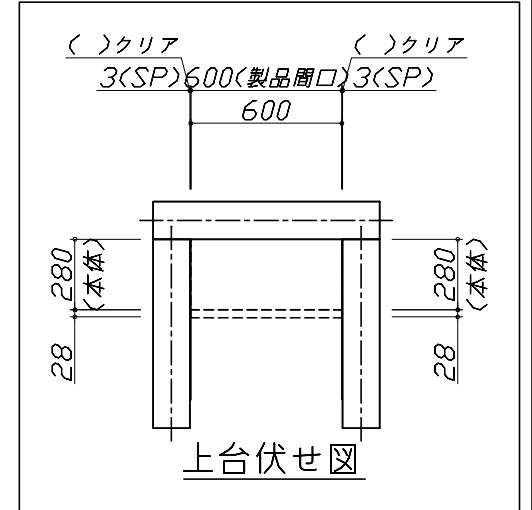

## 御見積明細 洗面化粧台

NO	商品名	仕様	品番	数量	単価	金額
1	洗面下台	スライド(2段)タイプ・ソフトクローズ	S-YER $\epsilon$ 060HCA(YSW ) $\mu$ -3	1	90,400	90,400
2	水栓	エコタイプシングルレバー式シャワー水栓、如玉メッキ	FSL140KTK	1	21,000	21,000
3	ミラー	2面鏡(LED仕様)、コートあり	SIM-060M2AHYEA-2	1	28,000	28,000
4	ウォールキャビネット		S-YWTW060XCX(YSW )-3D	1	18,000	18,000
5	ホーロー洗面パネル	深型タイプ高さ235cm用・スト-ンホワイト	PSP-YDTA (DW	2	12,400	24,800
6	エッジセット		SPエッジセットJ (MW)-2	2	1,500	3,000
7	施工キット		SPH $\epsilon$ コキット	2	4,300	8,600
洗面化粧台合計				10		¥193,800
商品総合計				10		¥193,800

御見積明細の価格には消費税は含まれておりません。別途消費税が必要となります。

**(参考) 別途 商品組付費**

洗面化粧台商品組付費

別途

商品組付費は現場の状況により変動する事があります。又、給水・給湯・ガス・ダクト・電気等の接続工事は含まれておりません。

( )内の価格は税込価格 &lt; 税率10% &gt; を表示しています。

- 必ずご確認ください。
  - ・天井高さと製品の総高さを十分にご確認ください。
  - ・《 》内寸法は参考寸法です。
- 表示記号について
  - ・SP：洗面パネル