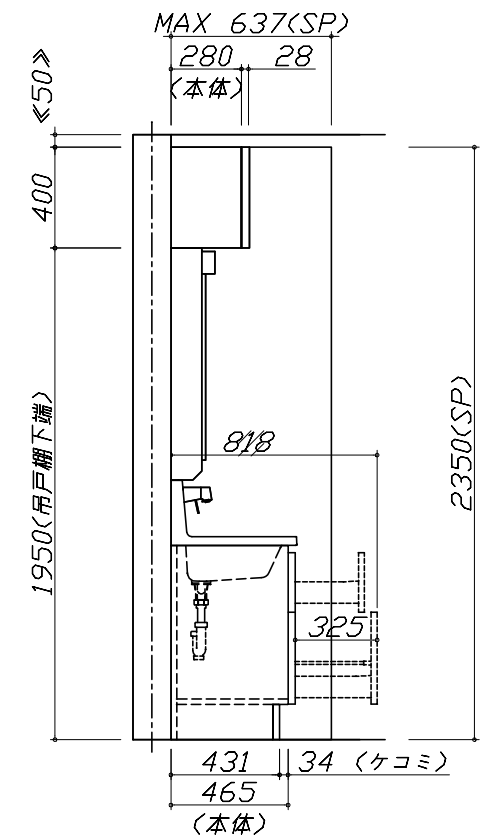

## 御見積仕様

(洗面化粧台)

洗面本体サイズ 60cm

カウンター高さ 80cm

扉カラー ホワイト

カウンター 人造大理石・ハイバックカウンター

カラー クリスタルホワイト

ミラー 2面鏡

## 御見積明細 洗面化粧台

NO	商品名	仕様	品番	数量	単価	金額
1	洗面下台	スライド(2段)タイプ・ソフトクローズ	S-YER $\epsilon$ 060HCA(YSW ) $\mu$ -3	1	90,400	90,400
2	水栓	エコタイプシングルレバー式シャワー水栓、如玉メッキ	FSL140KTK	1	21,000	21,000
3	ミラー	2面鏡(LED仕様)、コートあり	SIM-060M2AHYEA-2	1	28,000	28,000
4	ウォールキャビネット		S-YWTW060XCX(YSW )-3D	1	18,000	18,000
5	ホーロー洗面パネル	深型タイプ高さ235cm用・スト-ンホワイト	PSP-YDTA (DW	2	12,400	24,800
6	エッジセット		SPエッジセットJ (MW)-2	2	1,500	3,000
7	施工キット		SPH $\epsilon$ コキット	2	4,300	8,600
洗面化粧台合計				10		¥193,800
商品総合計				10		¥193,800

御見積明細の価格には消費税は含まれておりません。別途消費税が必要となります。

**(参考) 別途 商品組付費**

洗面化粧台商品組付費

別途

商品組付費は現場の状況により変動する事があります。又、給水・給湯・ガス・ダクト・電気等の接続工事は含まれておりません。

( )内の価格は税込価格 &lt; 税率10% &gt; を表示しています。

- 必ずご確認ください。
  - ・天井高さと製品の総高さを十分にご確認ください。
  - ・《 》内寸法は参考寸法です。
- 表示記号について
  - ・SP：洗面パネル

Takara standard  
タカラスタンダード株式会社

現場名称： 東京-多摩SR SU7様邸  
現場番号： C3021889  
多摩ショールーム

ホーロー洗面化粧台 FAMILIE ファミュー  
プラン番号： 1441J-2204-0142T  
担当営業： 多摩SR

姿図 1 縮尺： 1 / 30  
作成日： 2022年4月15日  
担当アドバイザー： 多摩SR

縮尺：A3サイズ等倍