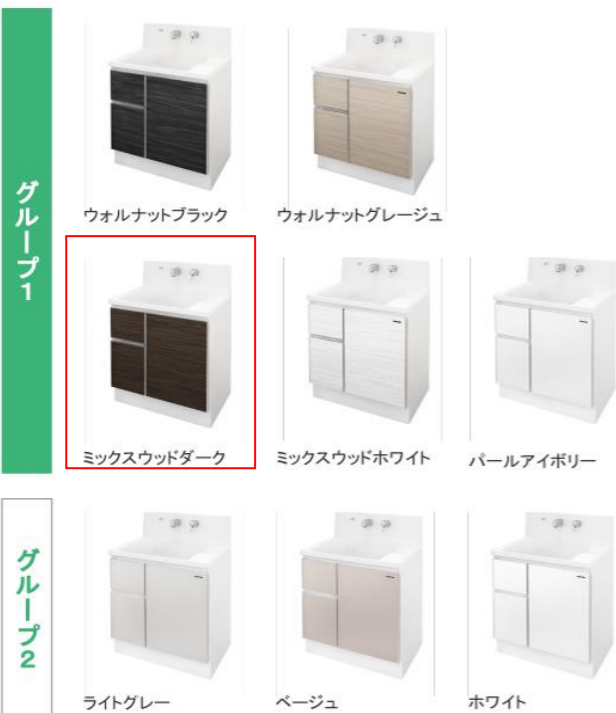

扉 (高品位ホーロー)

カウンター

グループ1

グループ2

クリスタルホワイト

洗面パネル (ホーロークリーンパネル)

グレインベージュ

グレインホワイト

ストーンホワイト

パールホワイト

ホワイト

パネル選択なし

※グレインベージュ・グレインホワイト・ストーンホワイトは
+¥1,400 (税抜き) となります。

ミラーの裏にはたっぷりの収納スペース

水栓

シングルレバー式シャワー水栓

エコタイプ

カンタン操作でお湯
や水のムダづかい
をカットします。

FSL140KTK

節湯
C1