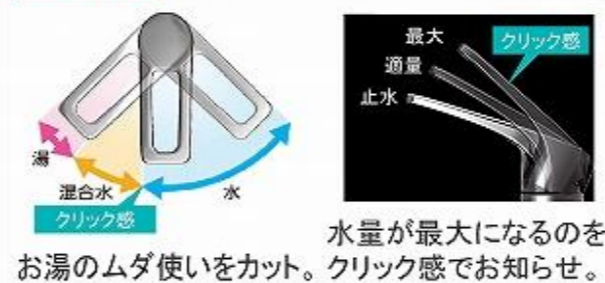

画像はイメージです。

洗面本体サイズ 75cm

ボウル面高さ 80cm

扉 (高品位ホーロー)

※写真はハイバックタイプです。

洗面パネル (ホーロークリーンパネル)

※グレインベージュ・グレインホワイト・ストーンホワイトは+¥1,400 (税抜き) となります。

ボウル形状
ハイバックタイプ

水栓まわりが汚れにくいハイバックボウル。

スライドポケット

化粧小物を取り出しやすい位置で収納。

ミラー

3面鏡【LED仕様】

ミラーの裏にはたっぷりの収納スペース

エコタイプ 水栓なら、カンタン操作でムダをカット。

洗面下台 収納タイプ
2段スライドタイプ

収納物が取り出しやすい。

間仕切り名人

引出しの中を自由に仕切ってスッキリ整頓。

電気代を抑える省エネタイプ

水栓

シングルレバー式シャワー水栓

エコタイプ

カンタン操作でお湯や水のムダづかいをカットします。