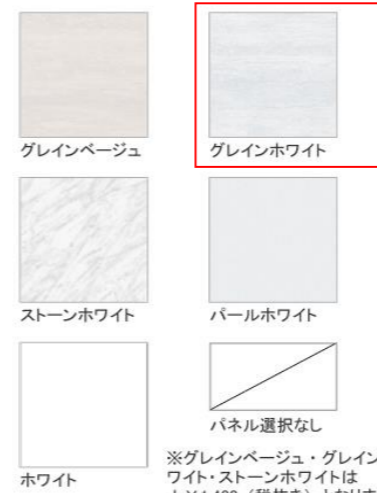

引出しの中を自由に仕切ってスッキリ整頓。

ミラー

スタイリッシュミラー 3面鏡【LED仕様】

扉 (高品位ホーロー)

グループ1

グループ2

※扉カラーによって価格が異なります。

カウンター

クリスタルホワイト

洗面パネル (ホーロークリーンパネル)

グレインベージュ

グレインホワイト

ストーンホワイト

パールホワイト

ホワイト

※グレインベージュ・グレインホワイト・ストーンホワイトは +¥1,400 (税抜き) となります。

顔色やメイクのチェックに最適な、自然光に近いLED照明

ワイドに照らすので顔に影ができにくく、高い演色性でより実物に近い顔色に。

ミラー裏はたっぷり収納スペース

ミラー下には小物の収納に便利な引出し付。

水栓

センサーシングルレバー式シャワー水栓

エコタイプ

カンタン操作でお湯や水のムダづかいをカットします。