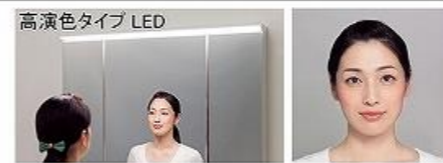

引出しの中を自由に仕切ってスッキリ整頓。

ミラー

スタイリッシュミラー 3面鏡【LED仕様】

扉 (高品位ホーロー)

グループ1

グループ2

※扉カラーによって価格が異なります。

カウンター

クリスタルホワイト

洗面パネル (ホーロークリーンパネル)

グレインベージュ

グレインホワイト

ストーンホワイト

パールホワイト

ホワイト

※グレインベージュ・グレインホワイト・ストーンホワイトは +¥1,400 (税抜き) となります。

顔色やメイクのチェックに最適な、自然光に近いLED照明

ワイドに照らすので顔に影ができにくく、高い演色性でより実物に近い顔色に。

ミラー裏はたっぷり収納スペース

ミラー下には小物の収納に便利な引出し付。

水栓

センサーシングルレバー式シャワー水栓

エコタイプ

カンタン操作でお湯や水のムダづかいをカットします。