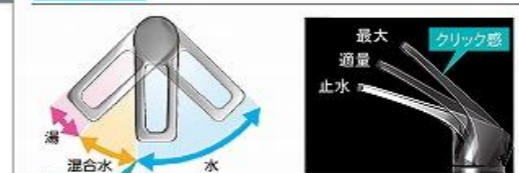

ブロンズ

たっぷりホーローキャビネット

大容量で、収納物も取り出しやすい。

ソフトクローズ機能

引出しの開閉は、ゆっくり閉まるソフトな動作。

フロートタイプ

ヘルスマーターも収納可能

浮遊感を感じさせるフロートタイプ

間仕切り名人

引出しの中を自由に仕切ってスッキリ整頓。

ミラー

大型ミラー【LED仕様】

ワイドな大型ミラー

ミラーの下に小物が置ける棚を装備。

水栓

シングルレバー式シャワー水栓

KM8207TETK

節湯 C1

エコタイプ 水栓なら、カンタン操作でムダをカット。

水量が最大になるのを、お湯のムダ使いをカット。クリック感でお知らせ。

ウォールキャビネット

洗面上の空間を有効活用

カラーシミュレーション

お好みのカラーの組み合わせが見つかります!