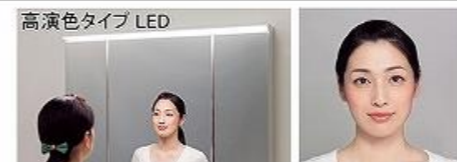

洗面パネル (ホーロークリーンパネル)

ウッドダークブラウン    ウッドマイルドホワイト    ストーンホワイト

パールホワイト    **ホワイト**

パネル  
選択なし

※ウッドダークブラウン・ウッドマイルドホワイト・ストーンホワイトは+¥1,400 (税抜き) となります。

顔色やメイクのチェックに最適な、自然光に近いLED照明

ワイドに照らすので顔に影ができにくく、高い演色性でより実物に近い顔色に。