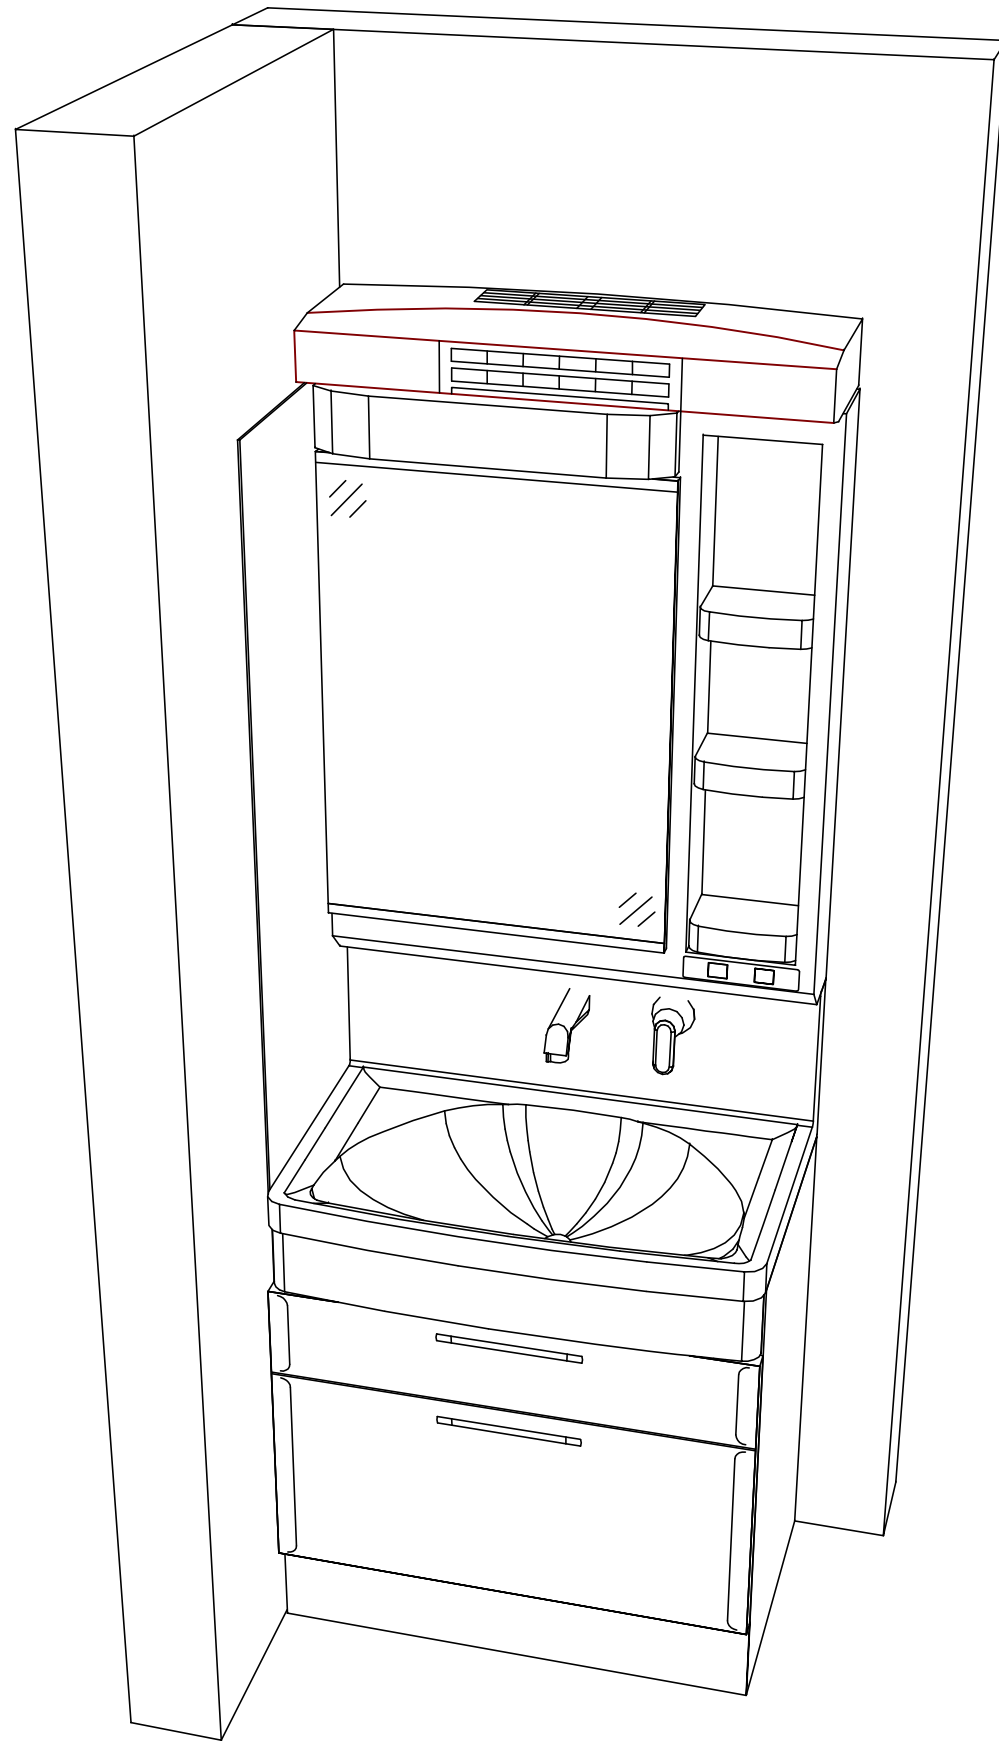

Takara standard
タカラスタンダード株式会社

現場名称： 大阪-平城京SR SU3様邸
現場番号： C3321729
平城京営業所

ホーロー洗面化粧台   ONDINE   オンディーヌ
プラン番号： 1817C-2204-0104T
担当営業   : オンディーヌ

姿図 2   縮 尺： 1 / 30
作成日： 2022年4月9日
担当アドバイザー： w750

縮尺：A3サイズ等倍