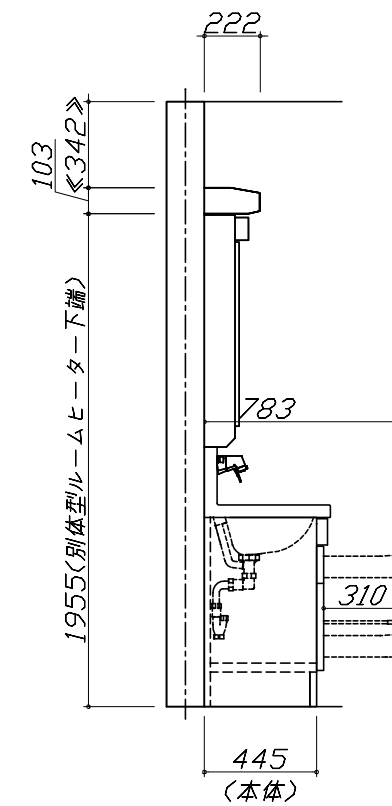

備考

御見積仕様

(洗面化粧台)

洗面本体サイズ 75cm
ボウル面高さ 80cm
扉カラー へーじゅ
ボウル ハイバックタイプ
カラー ホワイト
ミラー 1面鏡・鏡裏収納付き
水栓 シングルレバー式シャワー水栓
カラー ホワイトタイプ
ガス種 未定
周波数 60Hz

御確認事項

No.*

御名前 大阪-平城京SR SU3

様

■必ずご確認ください。

- ・天井高さとの製品の総高さを十分にご確認ください。
- ・《 》内寸法は参考寸法です。
- ・吊戸別体型ルームヒーターを設置する場合、吸気スペース及び可燃物との離隔距離確保のためミラー天面より200mm以上の空間があることを確認してください。

■表示記号について

- ・SP：洗面パネル

Takara standard
タカラスタンダード株式会社

現場名称： 大阪-平城京SR SU3様邸