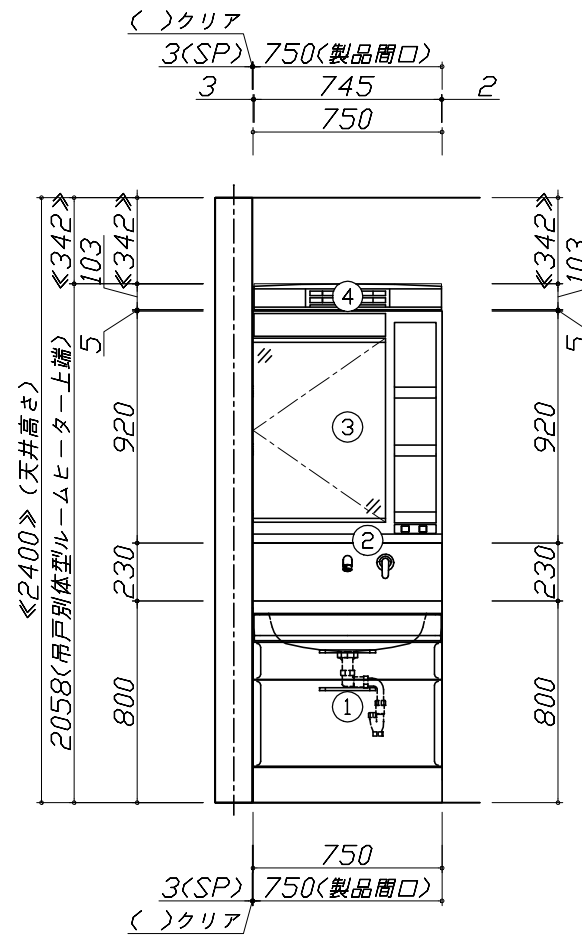

備考

御見積仕様

(洗面化粧台)

洗面本体サイズ 75cm
ボウル面高さ 80cm
扉カラー へーじゅ
ボウル ハイバックタイプ
カラー ホワイト
ミラー 1面鏡・鏡裏収納付き
水栓 シングルレバー式シャワー水栓
カラー ホワイトタイプ
ガス種 未定
周波数 60Hz

御確認事項

No.*

御名前 大阪-平城京SR SU3

様

■必ずご確認ください。

- ・天井高さとの製品の総高さを十分にご確認ください。
- ・《 》内寸法は参考寸法です。
- ・吊戸別体型ルームヒーターを設置する場合、吸気スペース及び可燃物との離隔距離確保のためミラー天面より200mm以上の空間があることを確認してください。

■表示記号について

- ・SP：洗面パネル

Takara standard
タカラスタンダード株式会社

現場名称： 大阪-平城京SR SU3様邸