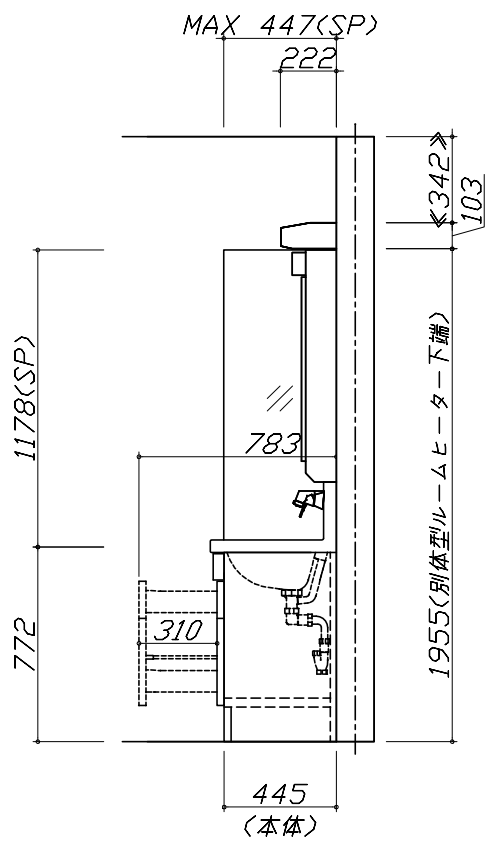

備考

御見積仕様

(洗面化粧台)

洗面本体サイズ 75cm
ボウル面高さ 80cm
扉カラー へーじゅ
ボウル ハイバックタイプ
カラー ホワイト
ミラー 1面鏡・鏡裏収納付き
水栓 シングルレバー式シャワー水栓
カラー ホワイトタイプ
ガス種 未定
周波数 60Hz

御確認事項

No.*

御名前 大阪-平城京SR SU3

様

■必ずご確認ください。

- ・天井高さとの製品の総高さを十分にご確認ください。
- ・《 》内寸法は参考寸法です。
- ・吊戸別体型ルームヒーターを設置する場合、吸気スペース及び可燃物との離隔距離確保のためミラー天面より200mm以上の空間があることを確認してください。

■表示記号について

- ・SP：洗面パネル

Takara standard
タカラスタンダード株式会社

現場名称： 大阪-平城京SR SU3様邸