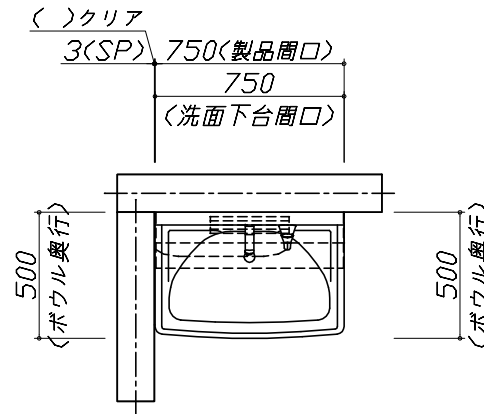

備考

御見積仕様

(洗面化粧台)

洗面本体サイズ 75cm
ボウル面高さ 80cm
扉カラー へーじゅ
ボウル ハイバックタイプ
カラー ホワイト
ミラー 1面鏡・鏡裏収納付き
水栓 シングルレバー式シャワー水栓
カラー ホワイトタイプ
ガス種 未定
周波数 60Hz

御確認事項

No.*

御名前 大阪-平城京SR SU3

様

商品総合計	7	¥176,600
-------	---	----------

御見積明細の価格には消費税は含まれておりません。別途消費税が必要となります。

(参考) 別途 商品組付費

洗面化粧台商品組付費

¥48,000 (税込 ¥52,800)

商品組付費は現場の状況により変動する事があります。又、給水・給湯・ガス・ダクト・電気等の接続工事は含まれておりません。

()内の価格は税込価格<税率10%>を表示しています。

■必ずご確認ください。

- ・天井高さとの製品の総高さを十分にご確認ください。
- ・《 》内寸法は参考寸法です。
- ・吊戸別体型ルームヒーターを設置する場合、吸気スペース及び可燃物との離隔距離確保のためミラー天面より200mm以上の空間があることを確認してください。

■表示記号について

- ・SP：洗面パネル

Takara standard
タカラスタンダード株式会社

現場名称： 大阪-平城京SR SU3様邸