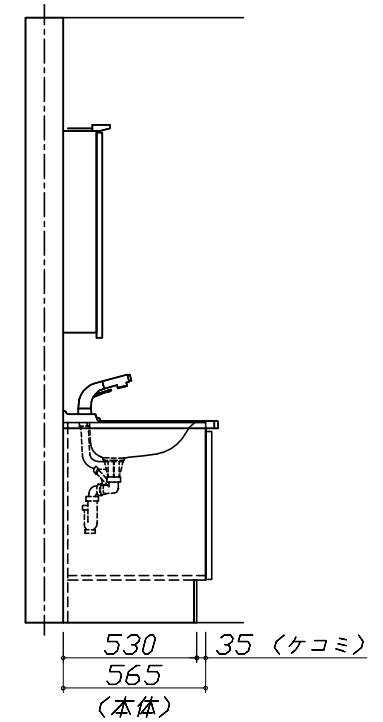

備考

御見積仕様

(洗面化粧台)

洗面本体サイズ	75cm
ボウル面高さ	80cm
扉カラー	ライトミディアム
引手	レール引手(シルバー)
カウンター	人大フラットカウンター
カラー	クリスタルホワイト
ミラー	木製2面鏡
水栓	シングルレバー式シャワー水栓
カラー	クロムメッキタイプ
ガス種	未定
周波数	60Hz

御確認事項

No.*

御名前 大阪-平城京SR SU6

様

御見積明細の価格には消費税は含まれておりません。別途消費税が必要となります。

(参考) 別途 商品組付費

洗面化粧台商品組付費

¥48,000 (税込 ¥52,800)

商品組付費は現場の状況により変動する事があります。又、給水・給湯・ガス・ダクト・電気等の接続工事は含まれておりません。

()内の価格は税込価格<税率10%>を表示しています。

- 必ずご確認ください。
 - ・天井高さとの製品の総高さを十分にご確認ください。
 - ・《 》内寸法は参考寸法です。
- 表示記号について
 - ・SP：洗面パネル