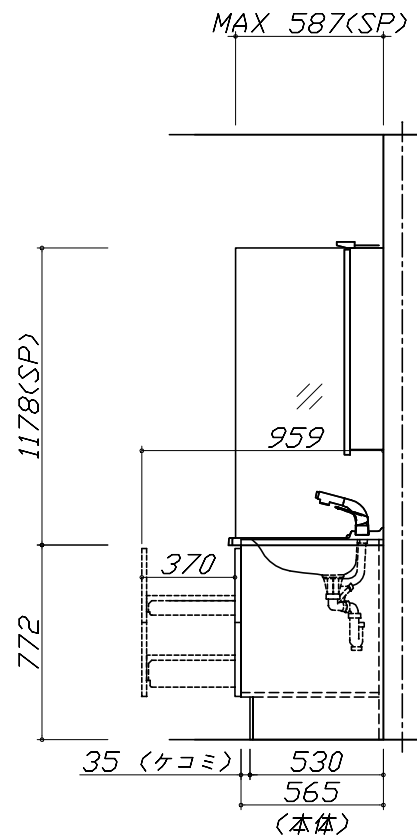

備考

御見積仕様

(洗面化粧台)

洗面本体サイズ	75cm
ボウル面高さ	80cm
扉カラー	ライトミディアム
引手	レール引手(シルバー)
カウンター	人大フラットカウンター
カラー	クリスタルホワイト
ミラー	木製2面鏡
水栓	シングルレバー式シャワー水栓
カラー	クロムメッキタイプ
ガス種	未定
周波数	60Hz

御確認事項

No.*

御名前 大阪-平城京SR SU6

様

現場番号	C3321761	プラン番号	1817C-2204-0107T	作成日	2022/4/9
------	----------	-------	------------------	-----	----------

御見積明細 洗面化粧台

NO	商品名	仕様	品番	数量	単価	金額
1	洗面下台	扉(引出し付)タイプ	S-WAXX075HXX(AHF-BX-2	1	30,200	30,200
2	カウンター		C-WNEP075-CE(AJL-1	1	35,000	35,000
3	水栓	エコタイプシングルレバー式シャワー水栓、ゴムメッキ	KM8207TEK	1	23,400	23,400
4	ミラー	2面鏡(木製ボックス仕様)、上部照明	SEA-075M2A8NEA-2	1	54,500	54,500
5	ミラーパネル	ホワイト	SCW-075DN(A C)-1	1	4,400	4,400
6	ホーロー洗面パネル	深型カンタン取付タイプ・パネルホワイト	PSP-YDS A (PW)-2	1	7,200	7,200
7	施工キット	ミラーパネル・洗面パネル用	SCUセコキット	2	1,600	3,200
8	ストラップ		ストラップA(Y)	1	900	900
洗面化粧台合計				9		¥158,800
商品総合計				9		¥158,800

御見積明細の価格には消費税は含まれておりません。別途消費税が必要となります。

(参考) 別途 商品組付費

洗面化粧台商品組付費

¥48,000 (税込 ¥52,800)

商品組付費は現場の状況により変動する事があります。又、給水・給湯・ガス・ダクト・電気等の接続工事は含まれておりません。

()内の価格は税込価格<税率10%>を表示しています。

- 必ずご確認ください。
 - ・天井高さとの製品の総高さを十分にご確認ください。
 - ・《 》内寸法は参考寸法です。
- 表示記号について
 - ・SP：洗面パネル