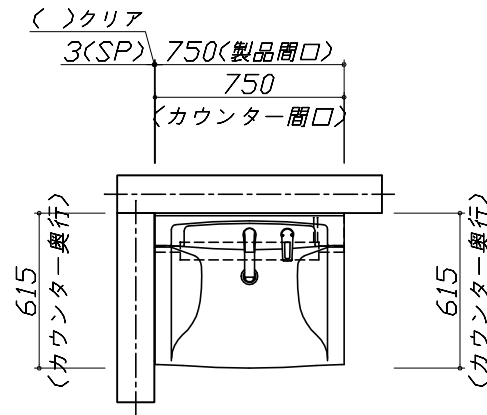

備考

御見積仕様

(洗面化粧台)

洗面本体サイズ	75cm
ボウル面高さ	80cm
扉カラー	ライトミディアム
引手	レール引手(シルバー)
カウンター	人大フラットカウンター
カラー	クリスタルホワイト
ミラー	木製2面鏡
水栓	シングルレバー式シャワー水栓
カラー	クロムメッキタイプ
ガス種	未定
周波数	60Hz

御確認事項

No.*

御名前 大阪-平城京SR SU6

様

御見積明細の価格には消費税は含まれておりません。別途消費税が必要となります。

(参考) 別途 商品組付費

洗面化粧台商品組付費

¥48,000 (税込 ¥52,800)

商品組付費は現場の状況により変動する事があります。又、給水・給湯・ガス・ダクト・電気等の接続工事は含まれておりません。

()内の価格は税込価格<税率10%>を表示しています。

- 必ずご確認ください。
 - ・天井高さとの製品の総高さを十分にご確認ください。
 - ・《 》内寸法は参考寸法です。
- 表示記号について
 - ・SP：洗面パネル