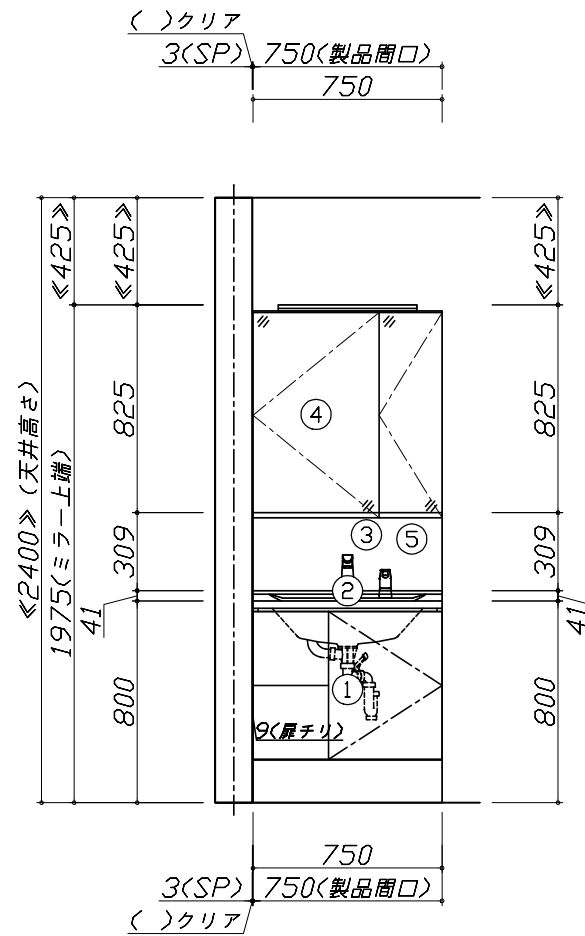

備考

御見積仕様

(洗面化粧台)

洗面本体サイズ	75cm
ボウル面高さ	80cm
扉カラー	ライトミディアム
引手	レール引手(シルバー)
カウンター	人大フラットカウンター
カラー	クリスタルホワイト
ミラー	木製2面鏡
水栓	シングルレバー式シャワー水栓
カラー	クロムメッキタイプ
ガス種	未定
周波数	60Hz

御確認事項

No.*

御名前 大阪-平城京SR SU6

様

現場番号	C3321761	プラン番号	1817C-2204-0107T	作成日	2022/4/9
------	----------	-------	------------------	-----	----------

御見積明細 洗面化粧台

NO	商品名	仕様	品番	数量	単価	金額
1	洗面下台	扉(引出し付)タイプ	S-WAXX075HXX(AHF-BX-2	1	30,200	30,200
2	カウンター		C-WNEP075-CE(AJL-1	1	35,000	35,000
3	水栓	エコタイプシングルレバー式シャワー水栓、ゴムメッキ	KM8207TEK	1	23,400	23,400
4	ミラー	2面鏡(木製ボックス仕様)、上部照明	SEA-075M2A8NEA-2	1	54,500	54,500
5	ミラーパネル	ホワイト	SCW-075DN(A C)-1	1	4,400	4,400
6	ホーロー洗面パネル	深型カンタン取付タイプ・パネルホワイト	PSP-YDS A (PW)-2	1	7,200	7,200
7	施工キット	ミラーパネル・洗面パネル用	SCUセコキット	2	1,600	3,200
8	ストラップ		ストラップA(Y)	1	900	900
洗面化粧台合計				9		¥158,800
商品総合計				9		¥158,800

御見積明細の価格には消費税は含まれておりません。別途消費税が必要となります。

(参考) 別途 商品組付費

洗面化粧台商品組付費

¥48,000 (税込 ¥52,800)

商品組付費は現場の状況により変動する事があります。又、給水・給湯・ガス・ダクト・電気等の接続工事は含まれておりません。

()内の価格は税込価格<税率10%>を表示しています。

- 必ずご確認ください。
 - ・天井高さとの製品の総高さを十分にご確認ください。
 - ・《 》内寸法は参考寸法です。
- 表示記号について
 - ・SP：洗面パネル

Takara standard
タカラスタンダード株式会社

現場名称： 大阪-平城京SR SU6様邸
現場番号： C3321761
平城京営業所

ぴったりサイズ木製洗面化粧台 REJUST リジャスト
プラン番号： 1817C-2204-0107T
担当営業： リジャスト

姿図 1 縮尺： 1 / 30
作成日： 2022年4月9日
担当アドバイザー： w750

縮尺：A3サイズ等倍

Takara standard
タカラスタンダード株式会社