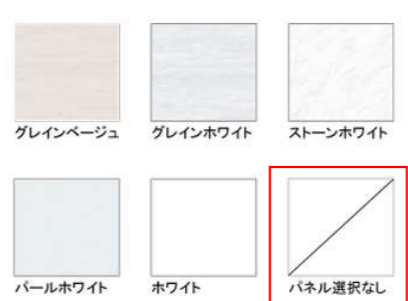

洗面パネル

※グレインベージュ、グレインホワイト、ストーンホワイトは+¥1,400（税抜き）となります。