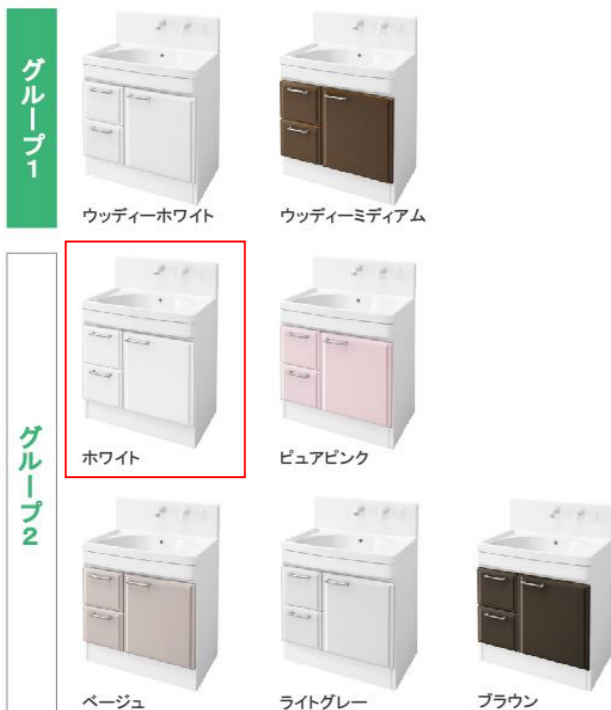

画像はイメージです。

洗面本体サイズ 75cm

ボウル面高さ 80cm

ボウル形状  
 デッキ水栓タイプ

デッキタイプの水栓を装備したボウル。

洗面下台 収納タイプ  
 扉(引出し付)タイプ

小物の収納に便利な引出しと扉の組合せ。

ミラー

1面鏡(鏡裏収納付)【LED仕様】

電気代を抑える省エネタイプ

ミラーの裏にはたっぷりの収納スペース

便利な小物ラックとコンセントを装備。

水栓

シングルレバー式シャワー水栓

K37610J-2TKN

ルームヒーター

ミラー上にスッキリ設置できる薄型デザイン

扉(高品位ホーロー)

※写真はハイバックタイプです。

洗面パネル(ホーロークリーンパネル)

※ウッドダークブラウン・ウッドマイルドホワイト・ストーンホワイトは+¥1,400(税抜き)となります。