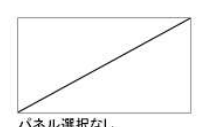

洗面パネル (ホーロークリーンパネル)

洗面パネル

グレンベージュ

グレンホワイト

ストーンホワイト

パールホワイト

ホワイト

パネル選択なし