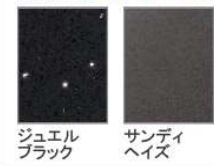

画像はイメージです。

洗面本体サイズ 90cm

カウンター高さ 80cm

扉（高品位ホーロー）

グループ1

マルキーナブラック ドラマチックホワイト コンクリートダーク **パーティカルウッド** グレイッシュマロニエ スポルテッドビーチ ストーンロゼ

グループ2

ローズウッドダーク ローズウッドホワイト シルキーウッドベージュ パールホワイト

カウンター

高級人造石クォーツストーン

ジュエルブラック サンディヘイズ ブランソルベ

アクリル人造大理石

ジュエルシルバー ファインベージュ **ファインホワイト**

洗面パネル（ホーロークリーンパネル）

※カラーにより価格は異なります。

カウンター形状
ハイバックカウンター