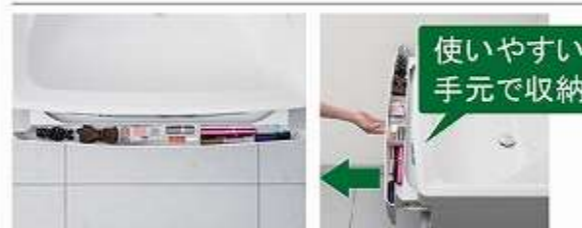

画像はイメージです。

洗面本体サイズ 75cm

ボウル面高さ 80cm

ボウル形状
ハイバックタイプ

水栓まわりが汚れにくいハイバックボウル。

スライドポケット

化粧小物を取り出しやすい位置で収納。

ミラー

3面鏡【LED仕様】

ミラーの裏にはたっぷりの収納スペース

ウォールキャビネット
洗面上の空間を有効活用

洗面下台 収納タイプ
2段スライドタイプ

収納物が取り出しやすい。

間仕切り名人

引出しの中を自由に仕切ってスッキリ整頓。

電気代を抑える省エネタイプ

- 省エネ・長持ちのLED照明
- 電気を使わない「くもり止めコーティング」
- ミラー裏の収納部にもコンセント付で便利

水栓

シングルレバー式シャワー水栓

KXS37W-T

扉 (高品位ホーロー)

グループ1

ウッディーホワイト

ウッディーミディアム