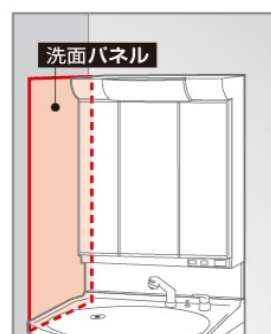

洗面パネル (ホーロークリーンパネル)

ウッドダークブラウン	ウッドマイルドホワイト	ストーンホワイト
パールホワイト	ホワイト	

※ウッドダークブラウン・ウッドマイルドホワイト・ストーンホワイトは + ¥1,400 (税抜き) となります。