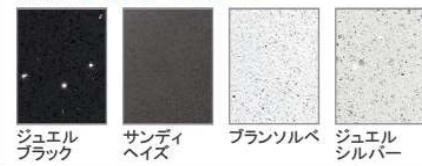

画像はイメージです。

洗面本体サイズ 75cm

カウンター高さ 85cm

扉 (高品位ホーロー)

グループ1

マルキーナブラック ドラマチックホワイト コンクリートダーク パーティカルウッド グレイッシュマロニエ スポルテッドピーチ ストーンロゼ

グループ2

ローズウッドダーク **ローズウッドホワイト** シルキーウッドベージュ パールホワイト

カウンター

高級人造石クォーツストーン

ジュエルブラック サンディヘイズ ブランソルベ ジュエルシルバー ファインベージュ **ファインホワイト**

アクリル人造大理石

洗面パネル (ホーロークリーンパネル)

※カラーにより価格は異なります。

カウンター形状  
ハイバックカウンター

水ハネをしっかりガードする一体成型のカウンター。

スタイリッシュミラー 3面鏡【LED仕様】

顔色やメイクのチェックに最適な、自然光に近いLED照明

高演色タイプLED

ワイドに照らすので顔に影ができにくく、高い演色性でより実物に近い顔色に。

ミラー裏はたっぷりの収納スペース

ミラー下には小物の収納に便利な引出し付。

水栓

シングルレバー式シャワー水栓