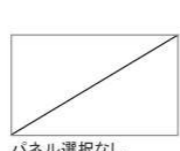

パネル選択なし

※グレインベージュ・グレインホワイト・ストーンホワイトは+¥1,400 (税抜き) となります。