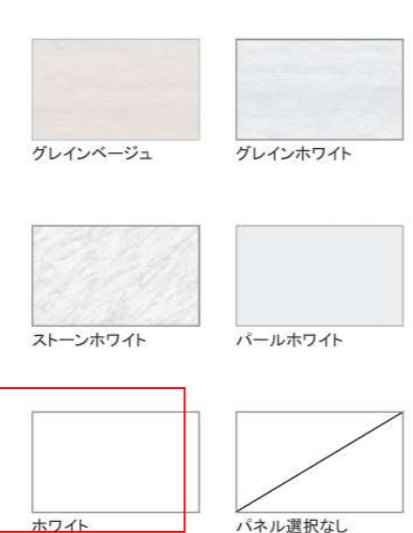

グループ2

ベージュ

ライトグレー

ブラウン

※写真はハイバックタイプです。

洗面パネル (ホーロークリーンパネル)

グレインベージュ

グレインホワイト