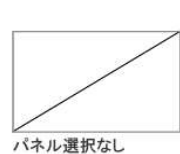

ホワイト

ピュアピンク

グループ2

ベージュ

ライトグレー

ブラウン

※写真はハイバックタイプです。

洗面パネル (ホーロークリーンパネル)

ウッドダークブラウン

ウッドマイルドホワイト

ストーンホワイト

パールホワイト

ホワイト

パネル選択なし

※ウッドダークブラウン・ウッドマイルドホワイト・ストーンホワイトは+¥1,400(税抜き)となります。