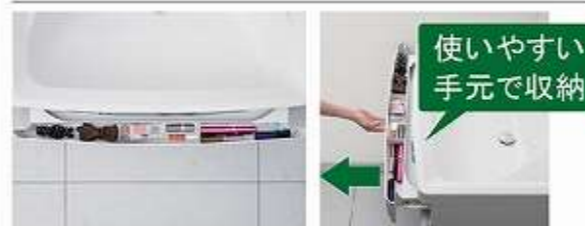

画像はイメージです。

洗面本体サイズ 75cm

ボウル面高さ 80cm

ボウル形状  
ハイバックタイプ

水栓まわりが汚れにくいハイバックボウル。

スライドポケット

化粧小物を取り出しやすい位置で収納。

ミラー

3面鏡【ワイドLED】

ミラーの裏にはたっぷりの収納スペース

どこでもラック

マルチラック+フック (スクエアタイプ)

洗面下台 収納タイプ  
2段スライドタイプ

収納物が取り出しやすい。

間仕切り名人

引出しの中を自由に仕切ってスッキリ整頓。

電気代を抑える省エネタイプ

省エネ・長持ちの LED 照明  
電気を使わない「くもり止めコーティング」  
ミラー裏の収納部にもコンセント付で便利

水栓

シングルレバー式シャワー水栓

KXS37G-T

サポートボード

扉 (高品位ホーロー)

グループ1