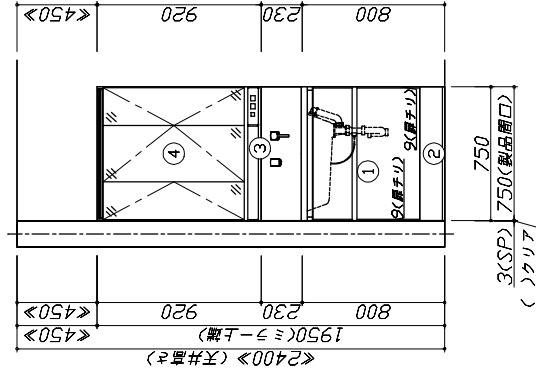

《洗面化粧台》

洗面本体サイズ	75cm
カウンター高さ	80cm
扉カラー	ウォルナットブラック
カウンター	人造大理石・ハイバックカウンター
カラー	クリスタルホワイト
ミラー	3面鏡
水栓	シングルレバー式シャワー水栓
カラー	クロムメッキタイプ
ガス種	未定
周波数	60Hz

◆御確認事項

担当営業	担当アドバイザー	プラン作成者
中村(幸)	戸澤	戸澤

◆備考

--

--

No.*

商品総合計

¥214,200

※ 御見積明細の価格には消費税は含まれておりません。別途消費税が必要となります。

《参考》別途商品組付費

洗面化粧台商品組付費

¥48,000 (税込 ¥52,800)

※ 商品組付費は現場の状況により変動する事があります。又、給水・給湯・ガス・ダクト・電気等の接続工事は含まれておりません。
 ()内の価格は税込価格<税率10%>を表示しています。

■必ずご確認ください。
 ・天井高さや製品の総高さを十分にご確認ください。
 ・<< 内寸法は参考寸法です。
 ■表示記号について
 ・SP:洗面パネル

Takara standard
 タカラスタンダード株式会社

現場名称: 北摂(SU)ファミーコ SY-3-YWV 様邸 現場番号: A8159102 北摂営業所	ホーロー洗面化粧台 FAMILIE ファミリー プラン番号: 1820F-2009-0570T 担当営業: 中村(幸)	姿図 1 作成日: 2020年9月26日 担当アドバイザー: 戸澤	縮尺: 1 / 30
--	---	---	------------

縮尺: A3サイズ等倍

Takara standard
タカラスタンダード株式会社

現場名称：北摂(SU)ファミーユ SY-3-YWV 様邸
現場番号：A8159102
北摂営業所

ホーロー洗面化粧台 FAMILIE ファミリーユ
プラン番号：1820F-2009-0570T
担当営業：中村(幸)

姿図 2 縮尺：1 / 30
作成日：2020年9月26日
担当アドバイザー：戸澤

縮尺：A3サイズ等倍