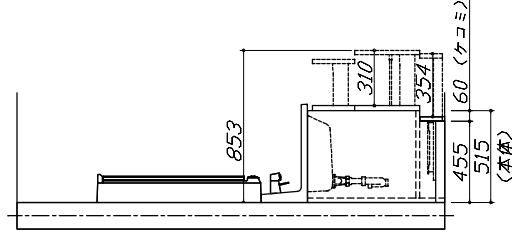

《洗面化粧台》

洗面本体サイズ	75cm
カウンター高さ	80cm
扉カラー	ウォルナットブラック
カウンター	人造大理石・ハイバックカウンター
カラー	クリスタルホワイト
ミラー	3面鏡
水栓	シングルレバー式シャワー水栓
カラー	クロムメッキタイプ
ガス種	未定
周波数	60Hz

◆御確認事項

担当営業	担当アドバイザー	プラン作成者
中村(幸)	戸澤	戸澤

◆備考

--

--

No.*

商品総合計

¥214,200

※ 御見積明細の価格には消費税は含まれておりません。別途消費税が必要となります。

《参考》別途商品組付費

洗面化粧台商品組付費

¥48,000 (税込 ¥52,800)

※ 商品組付費は現場の状況により変動する事があります。又、給水・給湯・ガス・ダクト・電気等の接続工事は含まれておりません。
 ()内の価格は税込価格<税率10%>を表示しています。

■必ずご確認ください。
 ・天井高さや製品の総高さを十分にご確認ください。
 ・<< 内寸法は参考寸法です。
 ■表示記号について
 ・SP:洗面パネル

Takara standard
 タカラスタンダード株式会社

現場名称: 北摂(SU)ファミーコ SY-3-YWV 様邸 現場番号: A8159102 北摂営業所	ホーロー洗面化粧台 FAMILIE ファミリー プラン番号: 1820F-2009-0570T 担当営業: 中村(幸)	姿図 1 作成日: 2020年9月26日 担当アドバイザー: 戸澤	縮尺: 1 / 30
--	---	---	------------

縮尺: A3サイズ等倍

Takara standard
タカラスタンダード株式会社

現場名称：北摂(SU)ファミーユ SY-3-YWV 様邸
現場番号：A8159102
北摂営業所

ホーロー洗面化粧台 FAMILIE ファミリーユ
プラン番号：1820F-2009-0570T
担当営業：中村(幸)

姿図 2 縮尺：1 / 30
作成日：2020年9月26日
担当アドバイザー：戸澤

縮尺：A3サイズ等倍