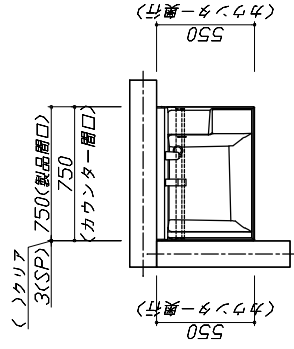

《洗面化粧台》

洗面本体サイズ	75cm
カウンター高さ	80cm
扉カラー	ウォルナットブラック
カウンター	人造大理石・ハイバックカウンター
カラー	クリスタルホワイト
ミラー	3面鏡
水栓	シングルレバー式シャワー水栓
カラー	クロムメッキタイプ
ガス種	未定
周波数	60Hz

◆御確認事項

担当営業	担当アドバイザー	プラン作成者
中村(幸)	戸澤	戸澤

◆備考

--

--

No.*

商品総合計

¥214,200

※ 御見積明細の価格には消費税は含まれておりません。別途消費税が必要となります。

《参考》別途商品組付費

洗面化粧台商品組付費

¥48,000 (税込 ¥52,800)

※ 商品組付費は現場の状況により変動する事があります。又、給水・給湯・ガス・ダクト・電気等の接続工事は含まれておりません。
 ()内の価格は税込価格<税率10%>を表示しています。

■必ずご確認ください。
 ・天井高さや製品の総高さを十分にご確認ください。
 ・<< 内寸法は参考寸法です。
 ■表示記号について
 ・SP:洗面パネル

Takara standard
 タカラスタンダード株式会社

現場名称: 北摂(SU)ファミーコ SY-3-YWV 様邸 現場番号: A8159102 北摂営業所	ホーロー洗面化粧台 FAMILIE ファミリー プラン番号: 1820F-2009-0570T 担当営業: 中村(幸)	姿図 1 作成日: 2020年9月26日 担当アドバイザー: 戸澤	縮尺: 1 / 30
--	---	---	------------

縮尺: A3サイズ等倍

Takara standard
タカラスタンダード株式会社

現場名称：北摂(SU)ファミーユ SY-3-YWV 様邸
現場番号：A8159102
北摂営業所

ホーロー洗面化粧台 FAMILIE ファミリーユ
プラン番号：1820F-2009-0570T
担当営業：中村(幸)

姿図 2 縮尺：1 / 30
作成日：2020年9月26日
担当アドバイザー：戸澤

縮尺：A3サイズ等倍