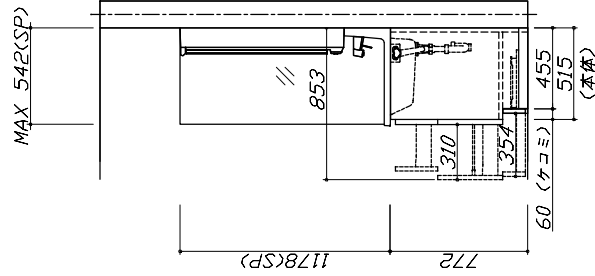

《洗面化粧台》

洗面本体サイズ	75cm
カウンター高さ	80cm
扉カラー	ウォルナットブラック
カウンター	人造大理石・ハイバックカウンター
カラー	クリスタルホワイト
ミラー	3面鏡
水栓	シングルレバー式シャワー水栓
カラー	クロムメッキタイプ
ガス種	未定
周波数	60Hz

◆御確認事項

担当営業	担当アドバイザー	プラン作成者
中村(幸)	戸澤	戸澤

◆備考

--

--

No.*

商品総合計

¥214,200

※ 御見積明細の価格には消費税は含まれておりません。別途消費税が必要となります。

《参考》別途商品組付費

洗面化粧台商品組付費

¥48,000 (税込 ¥52,800)

※ 商品組付費は現場の状況により変動する事があります。又、給水・給湯・ガス・ダクト・電気等の接続工事は含まれておりません。
 ()内の価格は税込価格<税率10%>を表示しています。

■必ずご確認ください。
 ・天井高さや製品の総高さを十分にご確認ください。
 ・<< 内寸法は参考寸法です。
 ■表示記号について
 ・SP:洗面パネル

Takara standard
 タカラスタンダード株式会社

現場名称: 北摂(SU)ファミーコ SY-3-YWV 様邸 現場番号: A8159102 北摂営業所	ホーロー洗面化粧台 FAMILIE ファミリー プラン番号: 1820F-2009-0570T 担当営業: 中村(幸)	姿図 1 作成日: 2020年9月26日 担当アドバイザー: 戸澤	縮尺: 1 / 30
--	---	---	------------

縮尺: A3サイズ等倍

Takara standard
タカラスタンダード株式会社

現場名称：北摂(SU)ファミーユ SY-3-YWV 様邸
現場番号：A8159102
北摂営業所

ホーロー洗面化粧台 FAMILIE ファミリーユ
プラン番号：1820F-2009-0570T
担当営業：中村(幸)

姿図 2 縮尺：1 / 30
作成日：2020年9月26日
担当アドバイザー：戸澤

縮尺：A3サイズ等倍