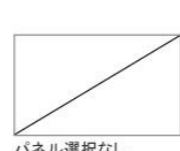

洗面パネル (ホーロークリーンパネル)

グレインベージュ

グレインホワイト

ストーンホワイト

パールホワイト

ホワイト

パネル選択なし

※グレインベージュ・グレインホワイト・ストーンホワイトは+¥1,400 (税抜き) となります。