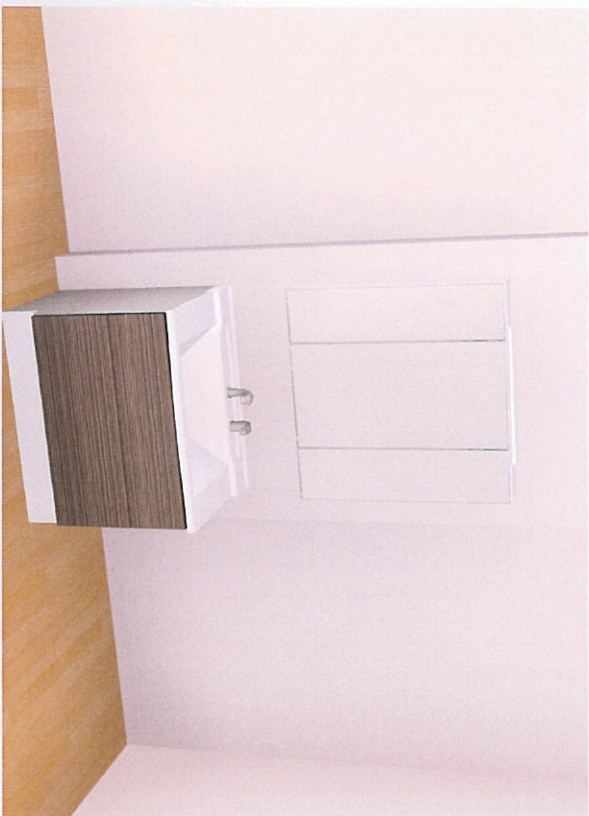

びったりサイズ木製洗面化粧台 リジヤスト Rejust

三重-伊勢SRSS3

様邸

Takara standard
プラン番号 5906C-1807-0145T

写真はイメージです。

洗面本体間口：90cm

ホカール高さ：80cm

Color Variation カラー/VIEWエーション

扉（木製）

ダーク化粧板	ナチュラル	ナチュラル	ナチュラル	化粧板	ナチュラル	ナチュラル	ナチュラル
ナチュラル	ナチュラル	ナチュラル	ナチュラル	ナチュラル	ナチュラル	ナチュラル	ナチュラル
ナチュラル	ナチュラル	ナチュラル	ナチュラル	ナチュラル	ナチュラル	ナチュラル	ナチュラル
ナチュラル	ナチュラル	ナチュラル	ナチュラル	ナチュラル	ナチュラル	ナチュラル	ナチュラル
ナチュラル	ナチュラル	ナチュラル	ナチュラル	ナチュラル	ナチュラル	ナチュラル	ナチュラル
ナチュラル	ナチュラル	ナチュラル	ナチュラル	ナチュラル	ナチュラル	ナチュラル	ナチュラル
ナチュラル	ナチュラル	ナチュラル	ナチュラル	ナチュラル	ナチュラル	ナチュラル	ナチュラル
ナチュラル	ナチュラル	ナチュラル	ナチュラル	ナチュラル	ナチュラル	ナチュラル	ナチュラル
ナチュラル	ナチュラル	ナチュラル	ナチュラル	ナチュラル	ナチュラル	ナチュラル	ナチュラル
ナチュラル	ナチュラル	ナチュラル	ナチュラル	ナチュラル	ナチュラル	ナチュラル	ナチュラル
ナチュラル	ナチュラル	ナチュラル	ナチュラル	ナチュラル	ナチュラル	ナチュラル	ナチュラル

カウンター

洗面パネル

ミラーパネル

ナチュラルホカール

ナチュラルホカール

ナチュラルホカール

ナチュラルホカール

ナチュラルホカール

レール引手

洗面下台 収納タイプ

2段スライドタイプ

収納物が取り出しやすい。

ミラー

3面鏡【LED照明】

水栓

シングルレバー式シャワー水栓