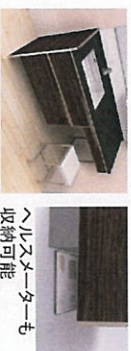

別図はイメージです。

洗面本体開口：120cm

ホウル高さ：80cm

**Color Variation カラーバリエーション**

**カウンタース**

**ミラーパネル・ミドルミラー**

**洗面パネル (ホーローグリーンパネル)**

**Equipment & Spec 仕様**

**カウンタース形状**

広々とした奥行きを使いやすいカウンタース。

**ソフトクローズ機能**

引出しの開閉は、ゆるやかに閉まるソフトな動作。

**洗面下台 フラッシュタイプ**

塵りなからゆつたりと身だしなみ。

**フロートタイプ**

浮遊感を感じさせるフロートタイプ

**たっぷりホーローキャビネット**

大容量で、収納物も取り出しやすい。

**かくせるラック**

便利な小物収納ケース付。

**エコタイプ水栓なら、カウンタース操作でムダをカット。**

**まごころホーローキャビネット**

キャビネットのすみすみまで高品位ホーロー。

**ホーローグリーン洗面パネル**

高品位ホーローだから、お手入れカンタン。

**ツールキャビネット**

髪見ミラータイプ  
開口 30 cm

**お手入れカンタンでいつも清潔！**

汚れてもサッとひと拭き！

**マグネットで自由に収納スペースが作れます。**

マグネットでピタリ！

**水まわりに最適！高品位ホーロー**