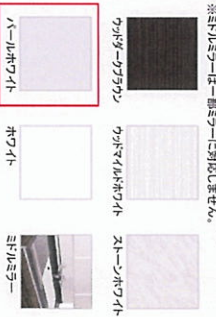

別図はイメージです。

洗面本体開口：120cm

ホウル高さ：80cm

**Color Variation カラーバリエーション**

**カウンタース**

**ミラーパネル・ミドルミラー**

**洗面パネル (ホーローグリーンパネル)**

**Equipment & Spec 仕様**