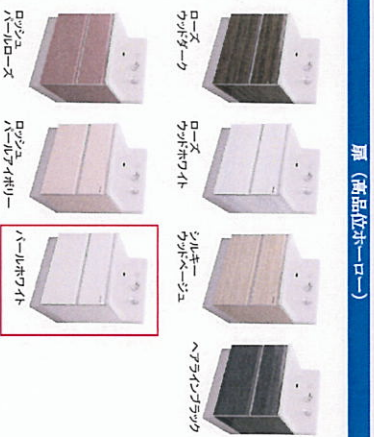

別図はイメージです。

洗面本体開口：120cm

ホウル高さ：80cm

**Color Variation カラーバリエーション**

**カウンタース**

**ミラーパネル・ミドルミラー**

**洗面パネル (ホーローグリーンパネル)**

**Equipment & Spec 仕様**

**カウンタース形状**

広々とした奥行きを使いやすいカウンタース。

**ソフトクローズ機能**

引出しの開閉は、ゆるやかに閉まるソフトな動作。

**洗面下台 フラッシュタイプ**

塵りなからゆつたりと身だしなみ。

**フロートタイプ**

浮遊感を感じさせるフロートタイプ

高品位ホーローだから、お手入れカンタン。

**ツールキャビネット**

髪見ミラータイプ  
開口 30 cm

**お手入れカンタンでいつも清潔！**

汚れてもサッとひと拭き！

**マグネットで自由に収納スペースが作れます。**

マグネットでピタリ！

**水まわりに最適！高品位ホーロー**