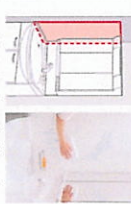

**たっぷりホーローキャビネット**

大容量で、収納物も取り出しやすい。

**かくせるラック**

便利な小物収納ケース付。

**エコタイプ水栓なら、カウンタース操作でムダをカット。**

**まごころホーローキャビネット**

キャビネットのすみすみまで高品位ホーロー。

**ホーローグリーン洗面パネル**

高品位ホーローだから、お手入れカンタン。

**ツールキャビネット**

髪見ミラータイプ  
開口 30 cm

**お手入れカンタンでいつも清潔！**

汚れてもサッとひと拭き！

**マグネットで自由に収納スペースが作れます。**

マグネットでピタリ！

**水まわりに最適！高品位ホーロー**