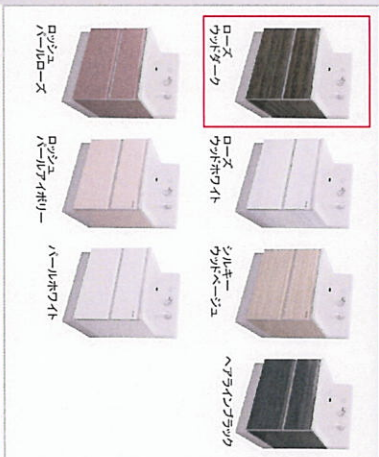

両側はカウンター

洗面木体間口: 90cm

ホウル高さ: 80cm

Color Variation **カラーバリエーション**

扉 (高品位ホーロー)

カウンター

高級人造石カウンターストーン

ミラーパネル: ミラミラー

※ウツカハカク身一体タイプのみ対応します。
※※付くミラーは一部カラーに対応しません。

洗面パネル (ホーロー/カーテンパネル)

Equipment & Spec **仕様**

カウンター形状

ハイバックカウンター

水ハネをしっかりとガードする一体成型のカウンター。

洗面下台

セラミックタイル

かくせるラック

便利な小物収納ケース付。

散らかしやすい小物を引出しの中に隠して収納。

ミラー

スタインジュミラー 3面鏡【LED仕様】

高寒色タイプ LED

顔色やメイクのチェックに最適な、自然光に似、LED照明

ライトに照らすので顔に影がでにくく、高い演色性でより実物に近い顔色に。