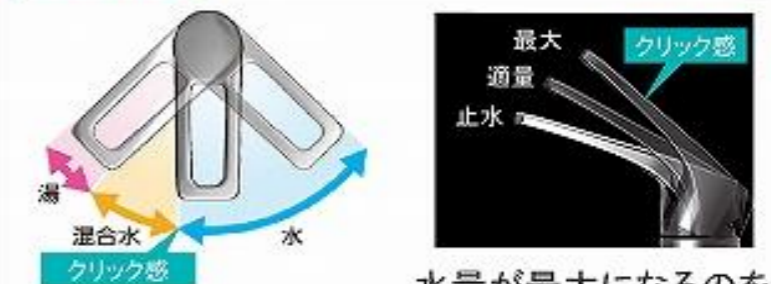

画像はイメージです。

洗面本体サイズ 60cm

ボウル面高さ 80cm

ボウル形状  
デッキ水栓タイプ

デッキタイプの水栓を装備したボウル。

洗面下台 収納タイプ  
扉タイプ

背の高いものもスッキリ収納。

ミラー

1面鏡【LED仕様】

フック

水栓

シングルレバー式シャワー水栓

エコタイプ C1

カンタン操作でお湯や水のムダづかいをカットします。

K37610EJ-2TKCN (寒冷地仕様)

エコタイプ 水栓なら、カンタン操作でムダをカット。

水量が最大になるのを  
お湯のムダ使いをカット。クリック感でお知らせ。

扉 (高品位ホーロー)

グループ1

ウッディーホワイト

ウッディーミディアム

ホワイト

ピュアピンク

ベージュ