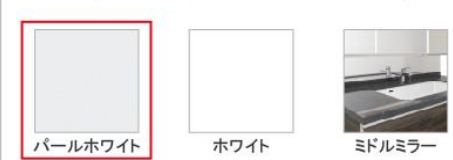

カウンター

高級人造石クォーツストーン

ジュエルブラック **サンディヘイズ**

ブランソルベ ジュエルシルバー ファインベージュ ファインホワイト

ミラーパネル・ミドルミラー

※フラットカウンタータイプのみ対応します。
※ミドルミラーは一部ミラーに対応しません。

グレイホワイト グレインベージュ ストーンホワイト
パールホワイト ホワイト ミドルミラー

洗面パネル (ホーロークリーンパネル)

グレイホワイト グレインベージュ ストーンホワイト
パールホワイト ホワイト **パネル選択なし**

※カラーにより価格は異なります。

カウンター形状

クォーツストーンカウンター

広々とした奥行きを使いやすいカウンター。

洗面下台 プランタイプ

ドレッサータイプ

座りながらゆったりと身だしなみ。