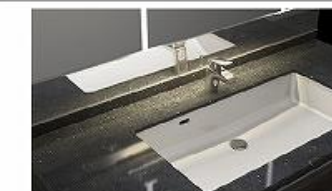

手元照明

カウンターへの間接照明で高級感を演出