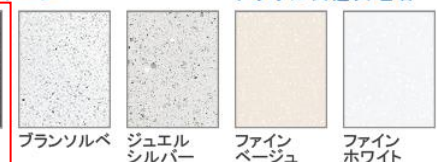

画像はイメージです。

洗面本体サイズ 135cm

カウンター高さ 80cm

扉 (高品位ホーロー)

グループ1

マルキーナブラック ドラマチックホワイト コンクリートダーク パーティカルウッド グレイッシュマロニエ **スポルテッドピーチ** ストーンロゼ

グループ2

ローズウッドダーク ローズウッドホワイト シルキーウッドベージュ パールホワイト

カウンター

高級人造石クォーツストーン

ジュエルブラック **サンディヘイズ**

ブランソルベ ジュエルシルバー ファインベージュ ファインホワイト

ミラーパネル・ミドルミラー

※フラットカウンタータイプのみ対応します。
※ミドルミラーは一部ミラーに対応しません。

グレイホワイト グレインベージュ ストーンホワイト
パールホワイト ホワイト ミドルミラー

洗面パネル (ホーロークリーンパネル)

グレイホワイト グレインベージュ ストーンホワイト
パールホワイト ホワイト **パネル選択なし**

※カラーにより価格は異なります。

カウンター形状

クォーツストーンカウンター

広々とした奥行きを使いやすいカウンター。

洗面下台 プランタイプ

ドレッサータイプ

座りながらゆったりと身だしなみ。