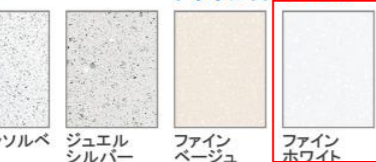

画像はイメージです。

洗面本体サイズ 90cm

カウンター高さ 80cm

扉 (高品位ホーロー)

グループ1

マルキーナブラック ドラマチックホワイト コンクリートダーク パーティカルウッド グレイッシュマロニエ スポルテッドビーチ ストーンロゼ

グループ2

ローズウッドダーク ローズウッドホワイト シルキーウッドベージュ パールホワイト

カウンター

高級人造石クォーツストーン

ジュエルブラック サンディヘイズ ブランソルベ

アクリル人造大理石

ジュエルシルバー ファインベージュ **ファインホワイト**

洗面パネル (ホーロークリーンパネル)

グレイホワイト

グレイベージュ

顔色やメイクのチェックに最適な、自然光に近いLED照明

高演色タイプLED

ワイドに照らすので顔に影がでにくく、高い演色性でより実物に近い顔色に。

ミラー裏はたっぷりの収納スペース

ミラー下には小物の収納に便利な引出し付。

水栓

シングルレバー式シャワー水栓

FSL140KTKC