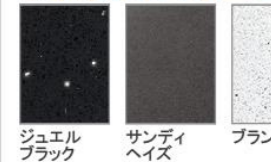

便利な小物収納ケース付。

散らかしやすい小物を引出しの中に隠して収納。

間仕切り名人

引出しの中を自由に仕切ってスッキリ整頓。

ミラー

3面鏡【ワイドLED】

※画像は間口90cmのものです。

電気代を抑える省エネタイプ

扉（高品位ホーロー）

グループ1

マルキーナブラック
ドラマチックホワイト
コンクリートダーク
パーティカルウッド
グレイッシュマロニエ
スポルテッドビーチ
ストーンロゼ

グループ2

ローズウッドダーク
ローズウッドホワイト
シルキーウッドベージュ
パールホワイト

ミラーパネル・ミドルミラー

※フラットカウンタータイプのみ対応します。
※ミドルミラーは一部ミラーに対応しません。

洗面パネル（ホーロークリーンパネル）

※カラーにより価格は異なります。

カウンター

高級人造石クォーツストーン

アクリル人造大理石

ミラーの裏にはたっぷりの収納スペース

水栓

シングルレバー式シャワー水栓

KM8207TETKC