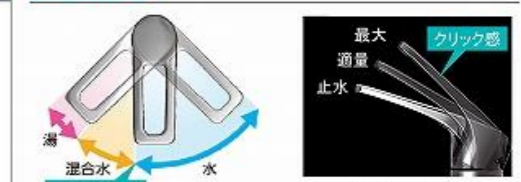

便利な小物収納ケース付。

散らかしやすい小物を引出しの中に隠して収納。

間仕切り名人

引出しの中を自由に仕切ってスッキリ整頓。

ミラー

3面鏡【ワイドLED】

※画像は間口90cmのものです。

電気代を抑える省エネタイプ

※カラーにより価格は異なります。

カウンター

高級人造石クォーツストーン

アクリル人造大理石

ミラーの裏にはたっぷりの収納スペース

水栓

シングルレバー式シャワー水栓

KM8207TETKC

節湯 C1

エコタイプ 水栓なら、カンタン操作でムダをカット。

水量が最大になるのをお湯のムダ使いをカット。クリック感でお知らせ。

どこでもラック

マルチラック+タオルハンガー（スクエアタイプ）

カラーシミュレーション

お好みのカラーの組み合わせが見つかります！

ホーロー洗面化粧台エリーナ