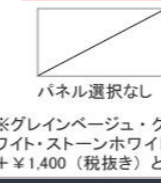

ベージュ

ホワイト

※扉カラーによって価格が異なります。

カウンター

クリスタルホワイト

洗面パネル（ホーロークリーンパネル）

グレインベージュ

グレインホワイト

ストーンホワイト

パールホワイト

ホワイト

パネル選択なし

※グレインベージュ・グレインホワイト・ストーンホワイトは
+¥1,400（税抜き）となります。