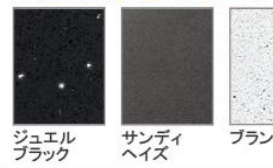

画像はイメージです。

洗面本体サイズ 75cm

カウンター高さ 80cm

扉 (高品位ホーロー)

グループ1

マルキーナブラック ドラマチックホワイト コンクリートダーク パーティカルウッド グレイッシュマロニエ スポルテッドビーチ ストーンロゼ

グループ2

ローズウッドダーク **ローズウッドホワイト** シルキーウッドベージュ パールホワイト

カウンター

高級人造石クォーツストーン

ジュエルブラック サンディヘイズ ブランソルベ ジュエルシルバー

アクリル人造大理石

ファインベージュ **ファインホワイト**

洗面パネル (ホーロークリーンパネル)

グレイホワイト

グレイベージュ